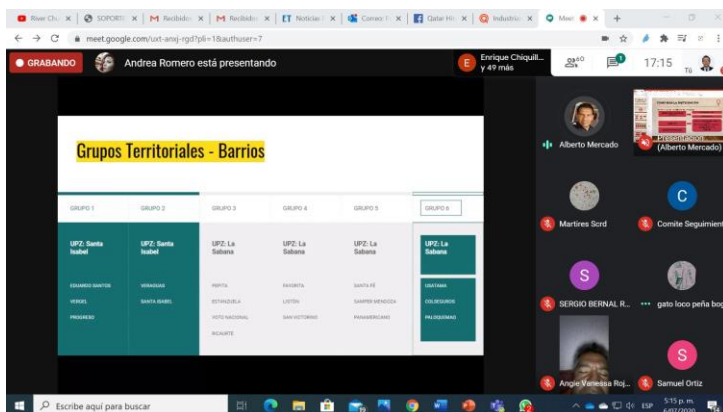

Acciones de Gestión Social en Los Mártires

Participación

26 Reuniones virtuales y/o presenciales para atender temas como: Cobertura de la localidad, sesiones JAL, comunidad con discapacidad, articulación de acciones pedagógicas, implementación de nuevas rutas, reuniones interinstitucionales (CLD, UAT, CLIP, CLOPS, COLEV, COLMYEG, entre otros).

5 Jornadas de divulgación.

3 Mesas de trabajo.