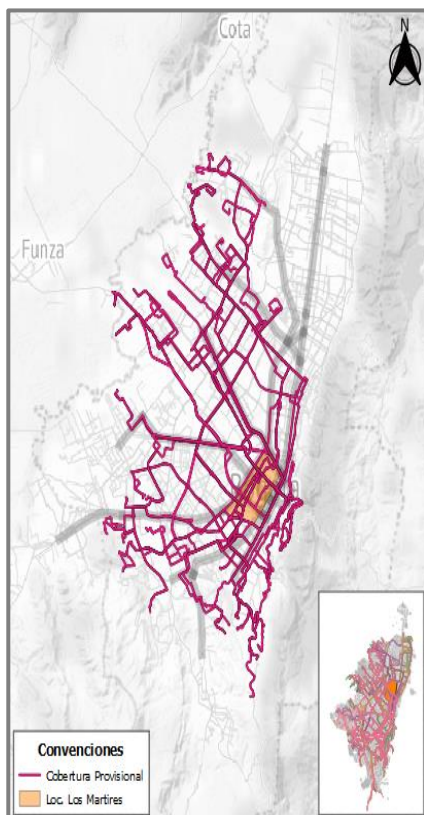

MAPA DE COBERTURA

Fuente: TRANSMILENIO S.A.

27 rutas del SITP Provisional cuyo trazado cubre la zona operacional neutra en Los Mártires.