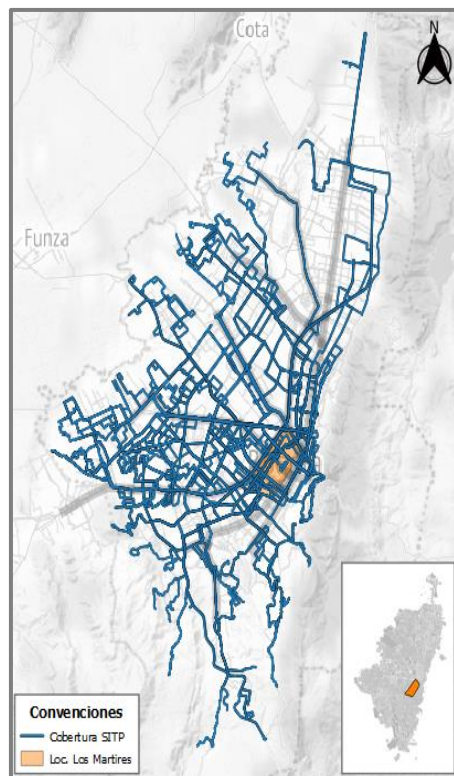

Cobertura Zonal

RUTAS URBANAS

MAPA DE COBERTURA

Fuente: TRANSMILENIO S.A.

Ruta	Denominación	Tipo	Loc. Origen	Loc. Destino
7	CONSUELO - PALMITAS	Urbana	Kennedy	Santa Fe
13	BRASILIA - GERMANIA	Urbana	Kennedy	Santa Fe
23	SAN BERNARDINO-POTRERITOS - CHAPINERO	Urbana	Bosa	Teusaquillo
60	BACHUÉ - ZARAZOTA	Urbana	Engativá	Rafael Uribe Uribe
97	RINCON DE VENECIA - GALERIAS	Urbana	Tunjuelito	Teusaquillo
99	BOSA LA PRIMAVERA - GERMANIA	Urbana	Bosa	Santa Fe
111	METROVIVIENDA - GAVIOTAS	Urbana	Bosa	San Cristóbal
120	BOSA SAN DIEGO - EGIPTO	Urbana	Bosa	Santa Fe
128	VILLA GLADYS - CENTRO	Urbana	Engativá	Santa Fe
143	LAS ACACIAS - GERMANIA	Urbana	Ciudad Bolívar	Santa Fe
162	CATALINA II - LAS NIEVES	Urbana	Kennedy	Santa Fe
191	UNICENTRO - METROVIVIENDA	Urbana	Bosa	Usaquén
192	UNICENTRO - CATALINA	Urbana	Kennedy	Usaquén
228	AGUAS CLARAS - VILLA TERESITA	Urbana	Engativá	San Cristóbal
252	JAQUELINE - CENTRO	Urbana	Kennedy	Santa Fe
256	RICAURTE - TIHUAQUE	Urbana	Usme	Los Mártires
257	PUENTE GRANDE - GERMANIA	Urbana	Fontibón	Santa Fe
552	LA ESTANCIA - ARCHIVO DISTRICTAL	Urbana	Ciudad Bolívar	Candelaria
579	EL RECREO - CENTRO INTERNACIONAL	Urbana	Bosa	Santa Fe
593	METROVIVIENDA - CHICR	Urbana	Bosa	Chapinero
599	BOSA SAN DIEGO - SUBA GAITANA	Urbana	Bosa	Suba
614	BOLONIA USME - MONTEVIDEO	Urbana	Usme	Fontibón
621	BACH2E - SANTO DOMINGO	Urbana	Engativá	Ciudad Bolívar
669	GRAN GRANADA - GALAN	Urbana	Engativá	Puente Aranda
674	LA FLORIDA - EL UVAL	Urbana	Usme	Engativá
688	LA MAGDALENA - GERMANIA	Urbana	Kennedy	Santa Fe
731	BOSA SAN JOS- - PALERMO	Urbana	Bosa	Teusaquillo
914	USME CENTRO - BACHUE	Urbana	Usme	Engativá
107A	JAQUELINE - CHAPINERO	Urbana	Kennedy	Teusaquillo