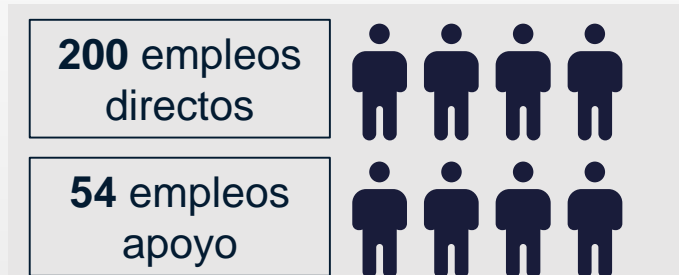

Terminal Bogotá

12.5 millones de pasajeros

Aeropuerto El Dorado*

10.4 millones de pasajeros

* Vuelos nacionales

La Terminal de Transporte: Fortalecimiento en la prestación del servicio

(SUR)

● 2021 ● 2022