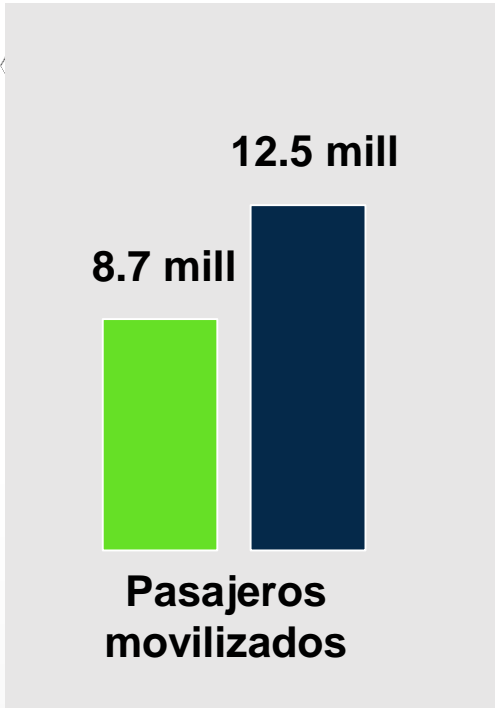

Zona de Parqueo Pago

Cuidadores de la recuperación del espacio público

En 2022 movilizamos 3 veces más pasajeros que el modo aéreo

Modo terrestre

101 millones de pasajeros

Modo aéreo

32 millones de pasajeros

Terminal Bogotá

12.5 millones de pasajeros

Aeropuerto El Dorado*

10.4 millones de pasajeros

* Vuelos nacionales

La Terminal de Transporte: Fortalecimiento en la prestación del servicio

(SUR)

● 2021 ● 2022