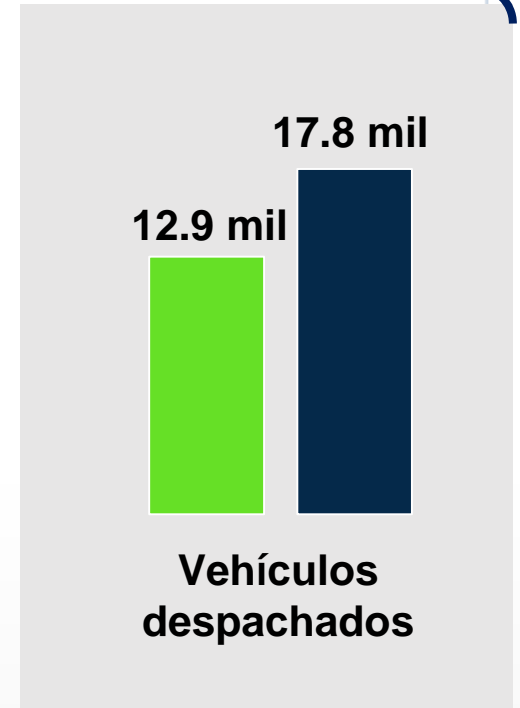

Zona de Parqueo Pago

Cuidadores de la recuperación del espacio público

En 2022 movilizamos 3 veces más pasajeros que el modo aéreo

Modo terrestre

101 millones de pasajeros

Modo aéreo

32 millones de pasajeros

Terminal Bogotá

12.5 millones de pasajeros

Aeropuerto El Dorado*

10.4 millones de pasajeros

* Vuelos nacionales

La Terminal de Transporte: Fortalecimiento en la prestación del servicio

(SUR)

● 2021 ● 2022