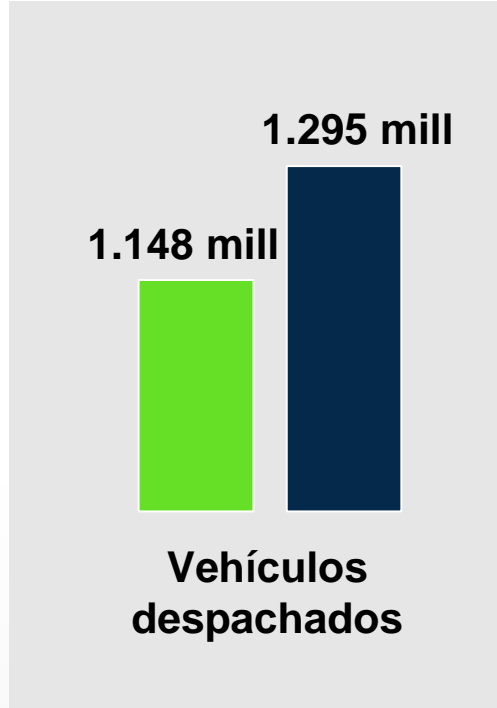

Terminal Bogotá

12.5 millones de pasajeros

Aeropuerto El Dorado*

10.4 millones de pasajeros

* Vuelos nacionales

La Terminal de Transporte: Fortalecimiento en la prestación del servicio

(SUR)

● 2021 ● 2022