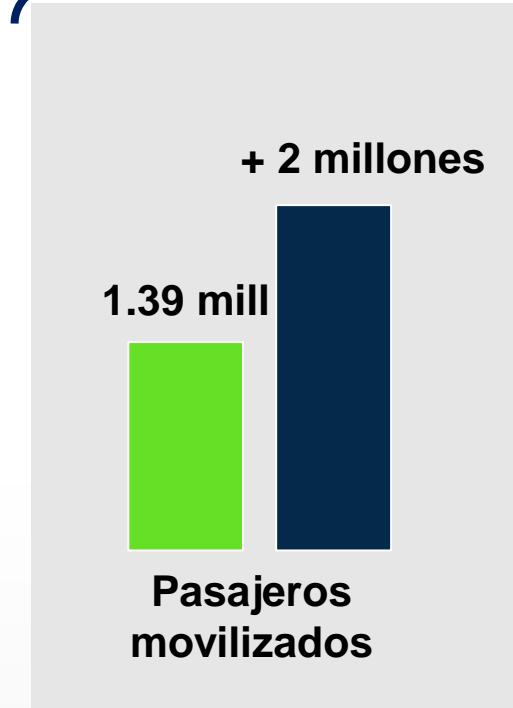

Zona de Parqueo Pago

Cuidadores de la recuperación del espacio público

En 2022 movilizamos 3 veces más pasajeros que el modo aéreo

Modo terrestre

101 millones de pasajeros

Modo aéreo

32 millones de pasajeros

Terminal Bogotá

12.5 millones de pasajeros

Aeropuerto El Dorado*

10.4 millones de pasajeros

* Vuelos nacionales

La Terminal de Transporte: Fortalecimiento en la prestación del servicio

(SUR)

● 2021 ● 2022