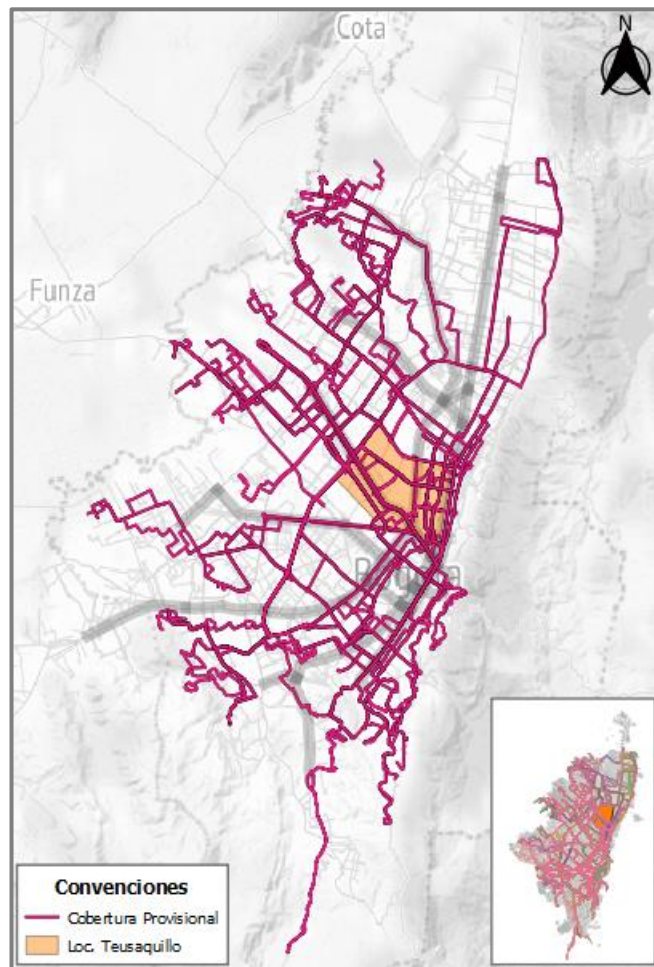

106 rutas del SITP Provisional cuyo trazado cubre la zona operacional Neutra en Teusaquillo.

Cobertura SITP Provisional

MAPA DE COBERTURA

Fuente: TRANSMILENIO S.A.

RUTA	DENOMINACION	TIPO	ORIGEN	DESTINO
ZP-C54	EL REFUGIO - UNICENTRO	Provisional	Fontibón	Usaquén
ZP-365	SELVA DORADA - PORCIRNCULA	Provisional	Fontibón	Chapinero
ZP-E56	VILLA GLORIA SAUCES - SUBA GAITANA	Provisional	Suba	Ciudad Bolívar
ZP-20	GRANADA SUR - PABLO VI	Provisional	San Cristóbal	Teusaquillo
ZP-84B	GALICIA - SAN DIEGO	Provisional	Ciudad Bolívar	Teusaquillo
ZP-01	TRES REYES - LAS AGUAS	Provisional	Ciudad Bolívar	Santa Fe
ZP-07	ZONA FRANCA - CENTRO ANDINO	Provisional	Fontibón	Chapinero
ZP-35	DIANA TURBAY - BILBAO	Provisional	Suba	Rafael Uribe Uribe
ZP-361	VILLA GLORIA - EL REFUGIO	Provisional	Ciudad Bolívar	Fontibón
ZP-686	MOLINOS 2 - BOETA	Provisional	Bosa	Rafael Uribe Uribe
ZP-796	AURES 2 - CENTRO	Provisional	Suba	Santa Fe
ZP-98	VILLA GLORIA - BOITA	Provisional	Suba	Engativá
ZP-C42	CASTILLA - PORCIUNCULA	Provisional	Fontibón	Chapinero
ZP-C64	SAN MARTIN DE LOBA - SUBA COMPARTIR	Provisional	San Cristóbal	Suba
ZP-126	VILLA GLORIA SAUCES - VILLA GLADYS	Provisional	Ciudad Bolívar	Engativá
ZP-239	PUENTE GRANDE - PORCIRNCULA	Provisional	Fontibón	Chapinero
ZP-C62	EL REFUGIO - PORCIANCULA	Provisional	Fontibón	Chapinero
ZP-33	SAN PABLO - LIJACT	Provisional	Fontibón	Usaquén