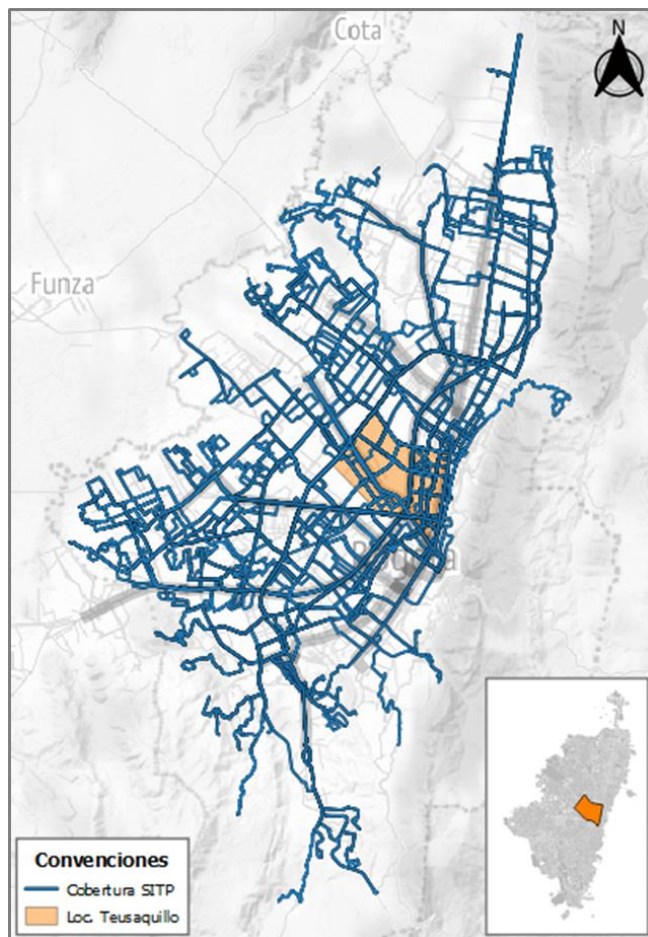

Cobertura Zonal

MAPA DE COBERTURA

Fuente: TRANSMILENIO S.A.

RUTAS URBANAS

RUTA	DENOMINACION	TIPO	ORIGEN	DESTINO
17-7	LA ESMERALDA	Complementaria	Teusaquillo	Teusaquillo
674	LA FLORIDA - EL UVAL	Urbana	Usme	Engativá
135B	BOSQUE POPULAR - BICENTENARIO	Urbana	Engativá	Candelaria
132	METROVIVIENDA - CHAPINERO CENTRAL	Urbana	Bosa	Teusaquillo
492	Engativá - PALERMO	Urbana	Engativá	Teusaquillo
228	AGUAS CLARAS - VILLA TERESITA	Urbana	Engativá	San Cristóbal
C11	VILLA DEL RIO - PORCIUNCULA	Urbana	Bosa	Chapinero
C115	JAQUELINE - EL RETIRO	Urbana	Kennedy	Chapinero
91	BOSA SAN JOSE - PORCIUNCULA	Urbana	Bosa	Santa Fe
C15	BOSA SAN PEDRO - CHAPINERO	Urbana	Bosa	Teusaquillo
201B	BACHU3 - GRAN ESTACISN	Urbana	Engativá	Teusaquillo
60	BACHU/ - ZARAZOTA	Urbana	Engativá	Rafael Uribe Uribe
C27	LA ESTANCIA - NORMAND A	Urbana	Fontibón	Ciudad Bolívar
C27	LA ESTANCIA - NORMANDAA	Urbana	Fontibón	Ciudad Bolívar
135A	JACQUELINE - ALFONSO LOPEZ	Urbana	Kennedy	Teusaquillo
621	BACH1E - SANTO DOMINGO	Urbana	Engativá	Ciudad Bolívar
C41	BACHUE - GERMANIA	Urbana	Engativá	Santa Fe
P500	AEROPUERTO - CENTRO ANDINO	Urbana	Engativá	Chapinero
E26A	RINCON DE VENECIA - PORCIUNCULA	Urbana	Tunjuelito	Chapinero