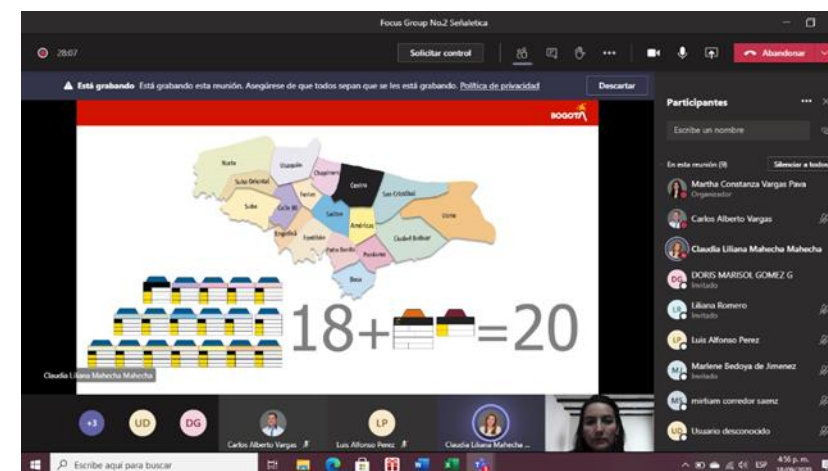

Acciones de Gestión Social en Teusaquillo

Participación

59 Reuniones virtuales y/o presenciales para atender temas como: Sesiones JAL, comunidad con discapacidad, articulación de acciones pedagógicas, cambios de rutas, reuniones interinstitucionales (CLD, UAT, CLIP, CLOPS, COLEV, COLMYEG, entre otros).

1 recorridos social de reconocimiento a Transmicable en Enero 2020 con adulto mayor.

4 mesas de trabajo o focus group con comunidad de Teusaquillo: Abordaje territorial de Transmilenio y concepto del grupo focal, nueva señalética, el primer territorio que habitamos y comuniquemos cultura.