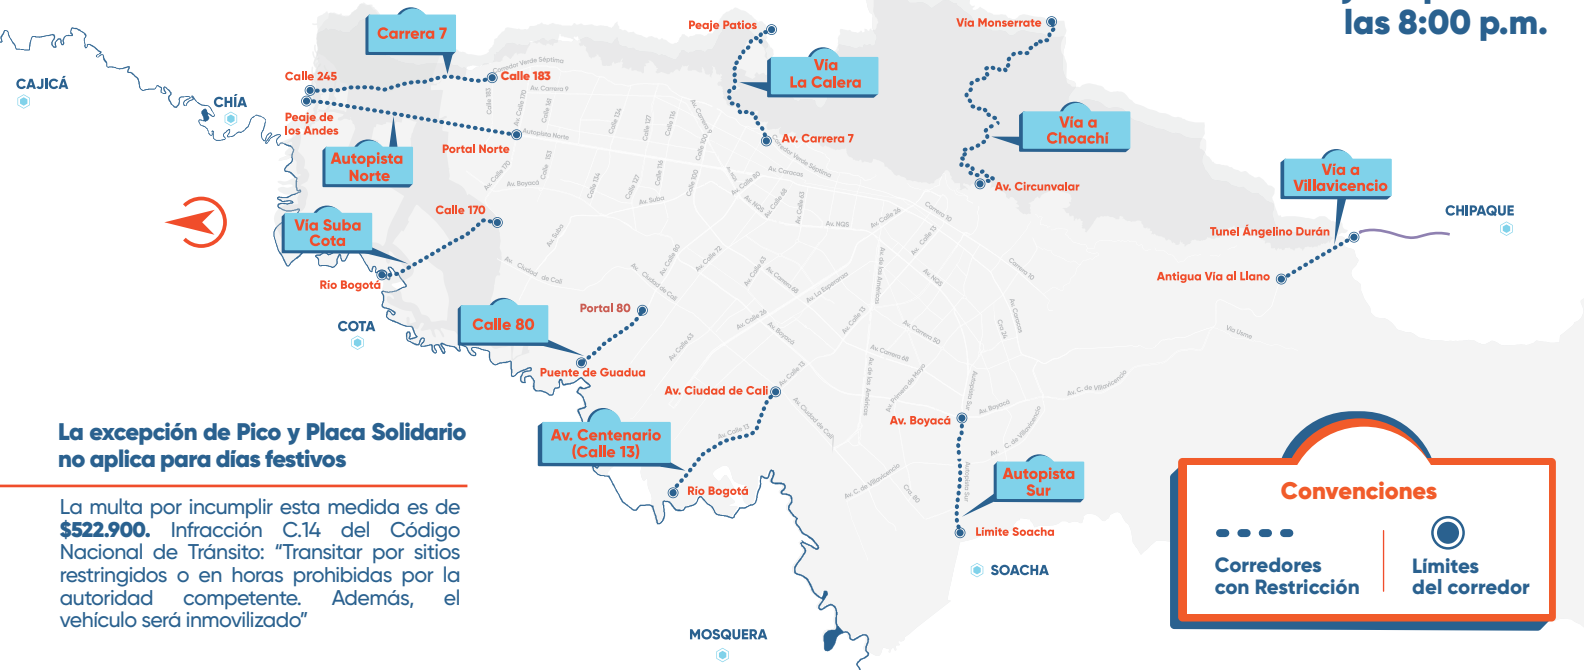

Pico y Placa Regional para el ingreso a Bogotá el último día de los puentes festivos

De 12:00 p.m. a 4:00 p.m.
Ingresan placas pares

De 4:00 p.m. a 8:00 p.m.
Ingresan placas impares

No hay restricción de ingreso hasta las 12:00 m. y después de las 8:00 p.m.

La excepción de Pico y Placa Solidario no aplica para días festivos

La multa por incumplir esta medida es de **\$522.900**. Infracción C.14 del Código Nacional de Tránsito: "Transitar por sitios restringidos o en horas prohibidas por la autoridad competente. Además, el vehículo será inmovilizado"

Convenciones

..... Corredores con Restricción

● Limites del corredor