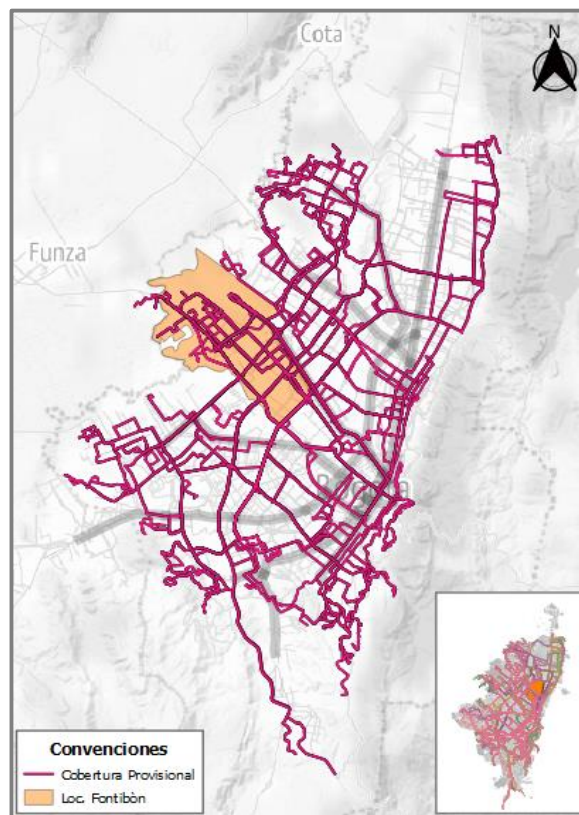

Cobertura SITP Provisional (2 de 3)

RUTAS URBANAS

MAPA DE COBERTURA

Fuente: TRANSMILENIO S.A.

RUTA	DENOMINACIÓN	TIPO	ORIGEN	DESTINO
ZP-98	VILLA GLORIA - BOITA	Provisional	Suba	Engativá
ZP-07	ZONA FRANCA - CENTRO ANDINO	Provisional	Fontibón	Chapinero
ZP-229	LAS BRISAS HB - SAN MARTIN DE LOBA	Provisional	Fontibón	San Cristóbal
ZP-35	DIANA TURBAY - BILBAO	Provisional	Suba	Rafael Uribe Uribe
ZP-C42	CASTILLA - PORCIUNCULA	Provisional	Fontibón	Chapinero
ZP-C64	SAN MARTIN DE LOBA - SUBA COMPARTIR	Provisional	San Cristóbal	Suba
ZP-238	LAS BRISAS HB - LA BELLEZA	Provisional	Fontibón	San Cristóbal
ZP-126	VILLA GLORIA SAUCES - VILLA GLADYS	Provisional	Ciudad Bolívar	Engativá
ZP-E41	PUENTE GRANDE - EL DORADO	Provisional	Fontibón	Santa Fe
ZP-240	PUENTE GRANDE - LACHES EL DORADO	Provisional	Fontibón	Santa Fe
ZP-P58	ALMENDROS - PLANADAS	Provisional	Fontibón	Suba
ZP-C61	MORALBA - AEROPUERTO	Provisional	Fontibón	San Cristóbal
ZP-Z9	AEROPUERTO - QUIROGA	Provisional	Fontibón	Rafael Uribe Uribe
ZP-C62	EL REFUGIO - PORCIANCULA	Provisional	Fontibón	Chapinero
ZP-33	SAN PABLO - LIJACA	Provisional	Fontibón	Usaquén
ZP-C22	MORALBA - AEROPUERTO	Provisional	San Cristóbal	Fontibón
ZP-C24	PERSEVERANCIA - EL REFUGIO	Provisional	Fontibón	Santa Fe
ZP-C70	LAS BRISAS HB - AGUAS CLARAS	Provisional	Fontibón	San Cristóbal
ZP-33	SAN PABLO - LIJACA	Provisional	Fontibón	Usaquén
ZP-84A	BACHUA - CENTRO	Provisional	Engativá	Candelaria
ZP-313	GAITANA - CENTRO - EST. BICENTENARIO	Provisional	Suba	Candelaria
ZP-150	DOÑA LILIANA - SAN CARLOS DE TIBABUYES	Provisional	Suba	Usme
ZP-551	GALICIA - BACHUE	Provisional	Ciudad Bolívar	Engativá
ZP-E21	BILBAO - GERMANIA	Provisional	Suba	Santa Fe
ZP-E31	SANTA RITA SUR ORIENTAL - SUBA GAITANA	Provisional	Suba	San Cristóbal
ZP-o5	BOSA SAN JOS - PUENTE GRANDE	Provisional	Bosa	Fontibón
ZP-136	PUENTE GRANDE - CENTRO	Provisional	Fontibón	Candelaria
ZP-234	REFUGIO-ALDEA - LIJACA	Provisional	Fontibón	Usaquén
ZP-227	RECODO DEL PARQUE - GERMANIA	Provisional	Fontibón	Santa Fe
ZP-236	RECODO DEL PARQUE - LA CASTAÑA	Provisional	Fontibón	San Cristóbal
ZP-239	PUENTE GRANDE - PORCIUNCULA	Provisional	Fontibón	Chapinero
ZP-C92	LIJACA - AEROPUERTO	Provisional	Usaquén	Fontibón
ZP-P17	REFUGIO - COMPARTIR	Provisional	Fontibón	Suba