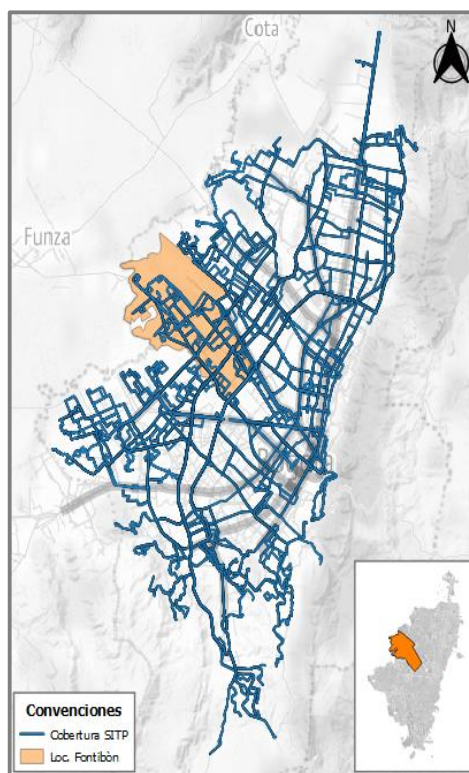

Cobertura Zonal (2 de 5)

RUTAS URBANAS

MAPA DE COBERTURA

Fuente: TRANSMILENIO S.A.

RUTA	DENOMINACIÓN	TIPO	ORIGEN	DESTINO
GK502	BOITA - AEROPUERTO	Urbana	Kennedy	Fontibón
16-8	ZONA FRANCA	Alimentador	Fontibón	Fontibón
BK901	MIRANDELA - TERMINAL SALITRE	Urbana	Usaquén	Fontibón
BK904	LA ESTRELLITA - SALITRE EL GRECO	Urbana	Usaquén	Fontibón
FB401	CALLE 222 - TIERRA BUENA	Urbana	Kennedy	Suba
191	UNICENTRO - METROVIVIENDA	Urbana	Bosa	Usaquén
16-14	AEROPUERTO	Alimentador	Fontibón	Fontibón
DK202	BACHUE - COFRADIA	Urbana	Engativá	Fontibón
T16	EL REFUGIO - PERSEVERANCIA	Urbana	Fontibón	Santa Fe
BK903	TOBERIN - AEROPUERTO	Urbana	Usaquén	Fontibón
KA305	EL RECODO - EST. CALLE 100	Urbana	Fontibón	Barrios Unidos
KL304	PUENTE GRANDE - EST. BICENTENARIO	Urbana	Fontibón	Santa Fe
KA302	EL RECODO - CENTRO	Urbana	Fontibón	Santa Fe
KB303	PUENTE GRANDE - UNICENTRO	Urbana	Fontibón	Usaquén
HK700	BELLAVISTA - TERMINAL SALITRE	Urbana	Usme	Fontibón
16-9	Fontibón CENTRO	Alimentador	Fontibón	Fontibón
17-3	MODELIA	Complementaria	Fontibón	Fontibón
K300	PUENTE GRANDE	Urbana	Fontibón	Fontibón
K301	LA FELICIDAD	Urbana	Fontibón	Fontibón
TC6	EL REFUGIO - PORTAL EL DORADO	Urbana	Fontibón	Fontibón
16-5	VILLA AMALIA	Alimentador	Fontibón	Engativá
T31	GRAN GRANADA - GERMANIA	Urbana	Engativá	Santa Fe
132	METROVIVIENDA - CHAPINERO CENTRAL	Urbana	Bosa	Teusaquillo
C77	TINTALA - TIBABITA	Urbana	Kennedy	Usaquén
12	SAN PABLO - PORCIUNCULA	Urbana	Fontibón	Chapinero
16-10	VILLEMAR	Alimentador	Fontibón	Fontibón
LK803	GAVIOTAS - TERMINAL SALITRE	Urbana	San Cristóbal	Fontibón
C27	LA ESTANCIA - NORMANDIA	Urbana	Fontibón	Ciudad Bolívar
C27	LA ESTANCIA - NORMANDIA	Urbana	Fontibón	Ciudad Bolívar
HK707	EL UVAL - EL REFUGIO	Urbana	Usme	Fontibón
17-2	SANTA HELENITA	Complementaria	Fontibón	Engativá
17-1	VILLA LUZ	Complementaria	Fontibón	Engativá
TC31	EST. AV ROJAS - LA ESTRADA	Urbana	Fontibón	Engativá