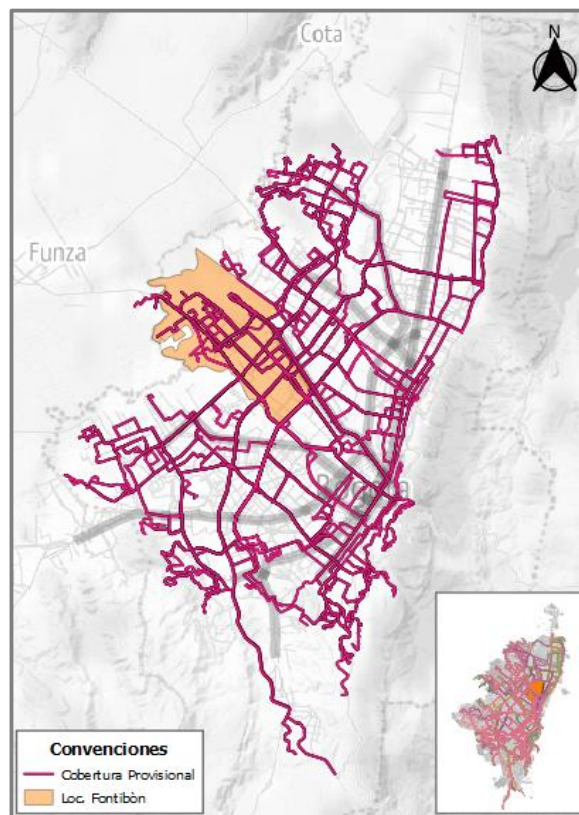

Cobertura SITP Provisional (3 de 3)

RUTAS URBANAS

MAPA DE COBERTURA

Fuente: TRANSMILENIO S.A.

RUTA	DENOMINACIÓN	TIPO	ORIGEN	DESTINO
ZP-P56	PRADOS DE ALAMEDA - SUBA LISBOA	Provisional	Fontibón	Suba
ZP-C9	JERUSALÉN	Provisional	Ciudad Bolívar	Engativá
ZP-578	C. EL RECREO - CORPAS	Provisional	Bosa	Suba
ZP-C106	SIERRA MORENA - NOGALES	Provisional	Suba	Ciudad Bolívar
ZP-536	SAN FRANCISCO - VILLA MAREA	Provisional	Ciudad Bolívar	Suba
ZP-93	BOSA SAN JOSE - VILLA GLORIA	Provisional	Bosa	Suba
ZP-581	ARBORIZADORA ALTA - CORPAS	Provisional	Ciudad Bolívar	Suba
ZP-446	LIJACA - JERUSALEN	Provisional	Ciudad Bolívar	Usaquén
ZP-141	SAN FRANCISCO - USAQUÉN	Provisional	Ciudad Bolívar	Usaquén
ZP-734A	VERBENAL - PALMITAS PATIO BONITO	Provisional	Usaquén	Kennedy
ZP-C34	SAN CARLOS - COMPARTIR	Provisional	Suba	Tunjuelito
ZP-446	LIJACA - JERUSALÉN	Provisional	Ciudad Bolívar	Usaquén
ZP-501	UVAL - PUENTE GRANDE	Provisional	Usme	Fontibón
ZP-499A	BOSA LAURELES - SUBA CORPAS	Provisional	Bosa	Suba
ZP-536	SAN FRANCISCO - VILLA MAR	Provisional	Ciudad Bolívar	Suba
ZP-C66	BILBAO - EL RECREO	Provisional	Bosa	Suba
ZP-133	EL CORTIJO - PINARES	Provisional	San Cristóbal	Engativá
ZP-E4	VILLA CINDY - VILLA DEL CERRO	Provisional	Suba	San Cristóbal
ZP-E56	VILLA GLORIA SAUCES - SUBA GAITANA	Provisional	Suba	Ciudad Bolívar
ZP-01	TRES REYES - LAS AGUAS	Provisional	Ciudad Bolívar	Santa Fe
ZP-119	METROVIVIENDA - CORTIJO	Provisional	Bosa	Engativá
ZP-152	VILLA DEL CERRO - VILLA CINDY	Provisional	Suba	San Cristóbal
ZP-387	HORACIO ORJUELA - FERIAS	Provisional	San Cristóbal	Engativá
ZP-582	CIUDELA EL RECREO - SUBA COMPARTIR	Provisional	Bosa	Suba
ZP-850A	AURES II - TRES ESQUINAS	Provisional	Ciudad Bolívar	Suba
ZP-C63	CIUDELA EL RECREO - COMPARTIR	Provisional	Bosa	Suba
ZP-850	AURES II - ARBORIZADORA ALTA	Provisional	Ciudad Bolívar	Suba