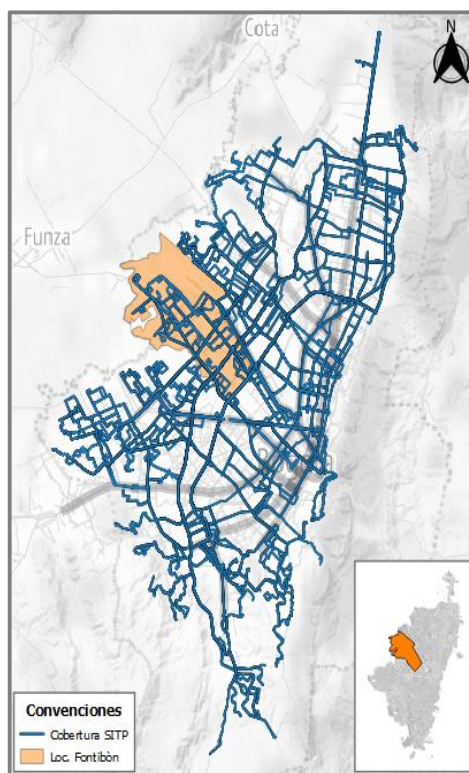

Cobertura Zonal (3 de 5)

RUTAS URBANAS

MAPA DE COBERTURA

Fuente: TRANSMILENIO S.A.

RUTA	DENOMINACIÓN	TIPO	ORIGEN	DESTINO
C123	LA MAGDALENA - CENTRO ANDINO	Urbana	Kennedy	Chapinero
787A	METROVIVIENDA - TEUSAQUILLO	Urbana	Bosa	Santa Fe
T37	FONTANAR DEL RAO - GERMANIA	Urbana	Suba	Santa Fe
BK905	PORTAL EL DORADO - SERREZUELA	Urbana	Fontibón	Usaquén
C135	BOSA SAN JOSE - GERMANIA	Urbana	Bosa	Santa Fe
265	TIERRA BUENA - CHICO NORTE	Urbana	Kennedy	Chapinero
291	LIJACA - TIERRA BUENA	Urbana	Kennedy	Usaquén
P500	AEROPUERTO - CENTRO ANDINO	Urbana	Engativá	Chapinero
921	COMPARTIR - PUENTE GRANDE	Urbana	Ciudad Bolívar	Fontibón
7	CONSUELO - PALMITAS	Urbana	Kennedy	Santa Fe
722	PALMITAS - SAN CRISTÓBAL NORTE	Urbana	Kennedy	Usaquén
111	METROVIVIENDA - GAVIOTAS	Urbana	Bosa	San Cristóbal
FB404	PATIO BONITO - CALLE 222	Urbana	Kennedy	Suba
T62	METROVIVIENDA - CASABLANCA	Urbana	Bosa	Suba
C115	JAQUELINE - EL RETIRO	Urbana	Kennedy	Chapinero
166	METROVIVIENDA - PORCIUNCULA	Urbana	Bosa	Chapinero
Z8	METROVIVIENDA - TOBERIN	Urbana	Usaquén	Bosa
603B	PATIO BONITO - GERMANIA	Urbana	Kennedy	Santa Fe
T37	FONTANAR DEL RLO - GERMANIA	Urbana	Suba	Santa Fe
577	Engativá - DIANA TURBAY	Urbana	Rafael Uribe Uribe	Engativá
GK502	AEROPUERTO - BOITA	Urbana	Kennedy	Fontibón
740	CANADA GUIRA - Engativá LA TORTIGUA	Urbana	San Cristóbal	Engativá
94	BOSA SAN DIEGO - SUBA CORPAS	Urbana	Bosa	Suba
148	VILLA TERESITA - DO	Urbana	Engativá	Usme
GC509	METROVIVIENDA - CORPAS	Urbana	Bosa	Suba
T38	METROVIVIENDA - ESTACION MODELIA	Urbana	Bosa	Engativá
HC612	SAN JOAQUIN - CORPAS	Urbana	Suba	Usaquén
C125	JARDINES DE CASTILLA - LACHES-EL DORADO	Urbana	Kennedy	Santa Fe
688	LA MAGDALENA - GERMANIA	Urbana	Kennedy	Santa Fe
91	BOSA SAN JOSE - PORCIUNCULA	Urbana	Bosa	Santa Fe
544A	BOSA ISLANDIA - GERMANIA	Urbana	Bosa	Santa Fe
99	BOSA LA PRIMAVERA - GERMANIA	Urbana	Bosa	Santa Fe