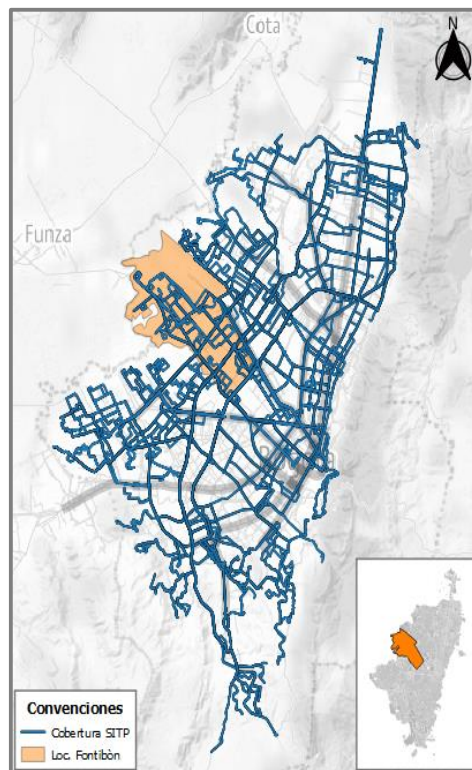

Cobertura Zonal (5 de 5)

RUTAS URBANAS

MAPA DE COBERTURA

Fuente: TRANSMILENIO S.A.

RUTA	DENOMINACIÓN	TIPO	ORIGEN	DESTINO
489	LA RESURRECCION - UNICENTRO	Urbana	Rafael Uribe Uribe	Usaquén
LK801	GAVIOTAS - NORMANDIA	Urbana	San Cristóbal	Fontibón
GD504	BOSA SAN JOSE - MIRANDELA	Urbana	Bosa	Engativá
BG902	METROVIVIENDA - CALLE 222	Urbana	Suba	Bosa
HD609	ARBORIZADORA ALTA - MORATO	Urbana	Ciudad Bolívar	Suba
330	EL UVAL - LA ESTRELLITA	Urbana	Usme	Usaquén
GD504	BOSA SAN JOSE - BONANZA	Urbana	Bosa	Engativá
E70	CASALOMA USME - COLINA	Urbana	Usme	Suba
SE6	LA ROCA - VILLA GLADYS	Urbana	San Cristóbal	Engativá
189	CASA BLANCA NORTE - CERROS DE ORIENTE	Urbana	Suba	Rafael Uribe Uribe
HA610	PARAISO - CHICO NORTE	Urbana	Ciudad Bolívar	Chapinero
367	PORCIUNCULA - SAN BERNARDINO	Urbana	Bosa	Chapinero
661	MIRANDELA - PENINSULA	Urbana	Usaquén	Rafael Uribe Uribe
465A	BOSA SAN JOSE - CHICO NORTE	Urbana	Bosa	Chapinero
E44	MIRANDELA - EL UVAL	Urbana	Usme	Usaquén
C36	MONTES - BACHUE	Urbana	Engativá	Puente Aranda
634	BOSA SAN DIEGO - CALLE 153	Urbana	Bosa	Usaquén
HA606	SAN JOAQUIN - CHICO NORTE	Urbana	Ciudad Bolívar	Chapinero
GA503	SAN BERNARDINO - EST. CALLE 100	Urbana	Bosa	Suba Oriental
LD800	GAVIOTAS - VILLA GLADYS	Urbana	San Cristóbal	Engativá
HA611	EST. CALLE 100 - SANTO DOMINGO	Urbana	Ciudad Bolívar	Chapinero
HD607	ARBORIZADORA ALTA - MORATO	Urbana	Ciudad Bolívar	Suba
HC705	ALFONSO LOPEZ - VILLA CINDY	Urbana	Usme	Fontibón
15	BRASIL - MARLY	Urbana	Bosa	Teusaquillo
T40	CATALINA II - MARLY	Urbana	Kennedy	Chapinero

137 rutas del componente Zonal cuyo trazado cubre la zona operacional Fontibón.