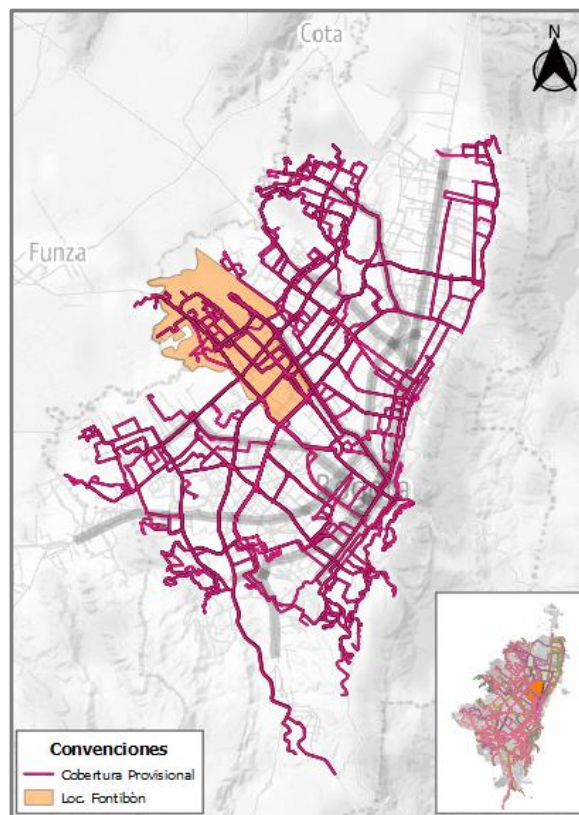

Cobertura SITP Provisional (1 de 3)

MAPA DE COBERTURA

Fuente: TRANSMILENIO S.A.

RUTAS URBANAS

RUTA	DENOMINACIÓN	TIPO	ORIGEN	DESTINO
ZP-P81	VILLA ALEMANIA 2 - PUENTE GRANDE	Provisional	Fontibón	Usme
ZP-C35	EL REFUGIO - SAN MARTIN DE LOBA	Provisional	Fontibón	San Cristóbal
ZP-C54	EL REFUGIO - UNICENTRO	Provisional	Fontibón	Usaquén
ZP-365	SELVA DORADA - PORCIRNOULA	Provisional	Fontibón	Chapinero
ZP-C43	FONTIB	Provisional	Fontibón	Chapinero
ZP-345	EL REFUGIO - MIRADOR EL CODITO	Provisional	Fontibón	Usaquén
ZP-234	REFUGIO-ALDEA - LIJACE	Provisional	Fontibón	Usaquén

67 rutas del SITP provisional cuyo trazado cubre la zona operacional Fontibón.