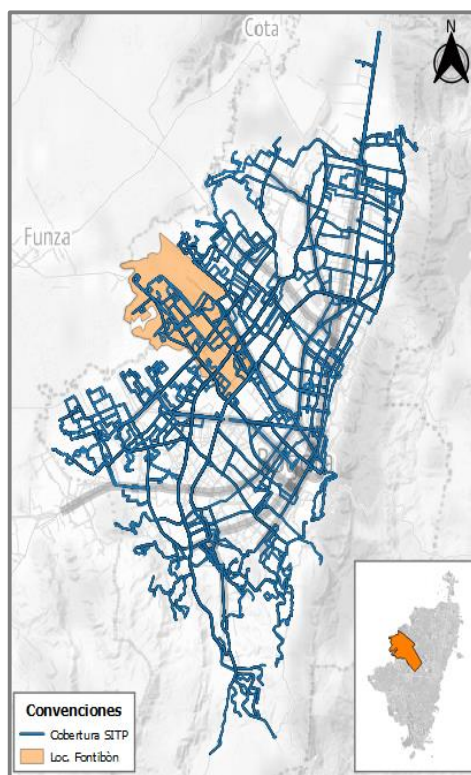

Cobertura Zonal (1 de 5)

RUTAS URBANAS

MAPA DE COBERTURA

Fuente: TRANSMILENIO S.A.

RUTA	DENOMINACIÓN	TIPO	ORIGEN	DESTINO
P39	ARABIA - ZONA FRANCA	Urbana	Ciudad Bolívar	Fontibón
16-1	TIERRA GRATA	Alimentador	Fontibón	Engativá
16-4	EL MUELLE	Alimentador	Fontibón	Engativá
200	HAYUELOS II SECTOR-UNICENTRO	Urbana	Fontibón	Usaquén
950	TERMINAL - EL TUNO	Urbana	Fontibón	Usme
16-12	BELEN - PORTAL EL DORADO	Complementaria	Fontibón	Fontibón
16-13	AV. C. CALI - HAYUELOS	Alimentador	Fontibón	Fontibón
614	BOLONIA USME - MONTEVIDEO	Urbana	Usme	Fontibón
C1	ROMA - GERMANIA	Urbana	Kennedy	Santa Fe
C11	VILLA DEL RIO - PORCIUNCULA	Urbana	Bosa	Chapinero
201B	BACHU3 - GRAN ESTACION	Urbana	Engativá	Teusaquillo
Z4B	CIUDAD SALITRE - TERMINAL NORTE	Urbana	Usaquén	Fontibón
60	BACHU/ - ZARAZOTA	Urbana	Engativá	Rafael Uribe Uribe
DK202	COFRAIDA - BACHUE	Urbana	Engativá	Fontibón
16-7	LA ESTANCIA	Alimentador	Fontibón	Fontibón
927	BOSA SAN JOSE - AEROPUERTO	Urbana	Bosa	Fontibón
257	PUENTE GRANDE - GERMANIA	Urbana	Fontibón	Santa Fe