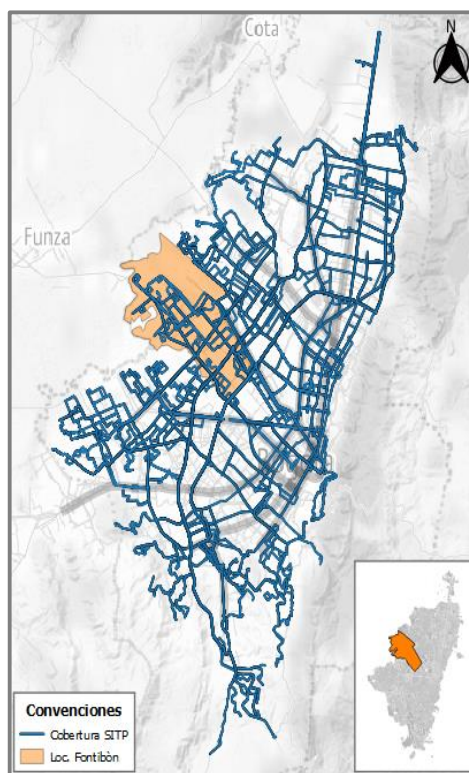

Cobertura Zonal (4 de 5)

RUTAS URBANAS

MAPA DE COBERTURA

Fuente: TRANSMILENIO S.A.

RUTA	DENOMINACIÓN	TIPO	ORIGEN	DESTINO
466	SABANA DEL DORADO - UNICENTRO	Urbana	Engativá	Usaquén
492	Engativá - PALERMO	Urbana	Engativá	Teusaquillo
402	AUTO NORTE EST. TERMINAL - SABANA DEL DORADO	Urbana	Engativá	Usaquén
142	Engativá - CENTRO	Urbana	Engativá	Los Mártires
16-3	AV. ELDORADO - ALAMOS	Alimentador	Fontibón	Engativá
16-2	Engativá CENTRO	Alimentador	Fontibón	Engativá
16-6	LA FAENA	Alimentador	Fontibón	Engativá
442	MIRANDELA - VILLA GLADYS	Urbana	Suba	Engativá
37	EL PALMAR - UNICENTRO	Urbana	Engativá	Usaquén
539	EL UVAL - Engativá CENTRO	Urbana	Usme	Engativá
SE14	DIANA TURBAY CULTIVOS - Engativá CENTRO	Urbana	Engativá	Rafael Uribe Uribe
403A	SABANA DEL DORADO - UNICENTRO	Urbana	Engativá	Usaquén
SE10	Engativá CENTRO - GERMANIA	Urbana	Engativá	Santa Fe
576	BOSA SANTA FE - Engativá	Urbana	Bosa	Engativá
403B	SABANA DEL DORADO - UNICENTRO	Urbana	Engativá	Usaquén
806	PROVIDENCIA ALTA - SABANA DEL DORADO	Urbana	Engativá	Rafael Uribe Uribe
E25	Engativá CENTRO - LOURDES	Urbana	Engativá	Chapinero
802	SABANA DEL DORADO - USME CENTRO	Urbana	Engativá	Usme
C101	PROVIDENCIA - EL PALMAR	Urbana	Engativá	Rafael Uribe Uribe
C25	SABANA DEL DORADO - UNICENTRO	Urbana	Engativá	Usaquén
228	AGUAS CLARAS - VILLA TERESITA	Urbana	Engativá	San Cristóbal
801A	TIBABITA - SABANA DEL DORADO	Urbana	Usaquén	Engativá
148	VILLA TERESITA - DOAA LILIANA	Urbana	Engativá	Usme
148	VILLA TERESITA - DOLA LILIANA	Urbana	Engativá	Usme
260	ARABIA - UNICENTRO	Urbana	Ciudad Bolívar	Usaquén
271	LOMAS - GRAN GRANADA	Urbana	Engativá	Rafael Uribe Uribe
742A	PARAISO - BULEVAR NIZA	Urbana	Ciudad Bolívar	Suba
194	CASA BLANCA NORTE - CERROS DE ORIENTE	Urbana	Suba	Rafael Uribe Uribe
607A	SAN BERNARDINO - POTOSI	Urbana	Bosa	Suba
E16A	BOSA SAN JOSE - GILMAR	Urbana	Bosa	Suba