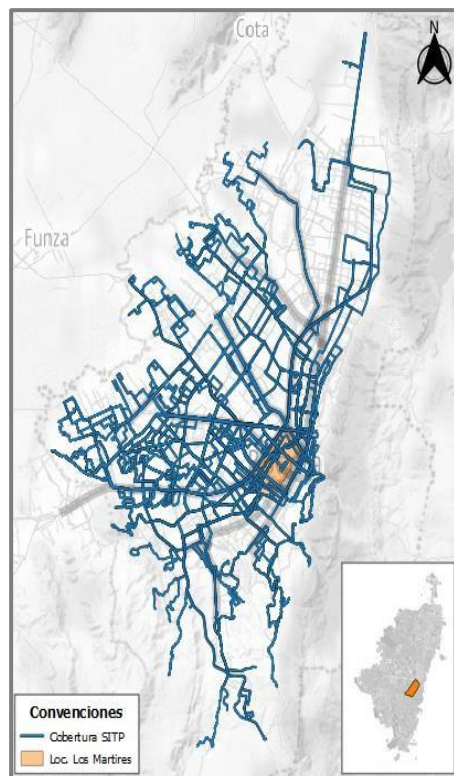

Cobertura Zonal

RUTAS URBANAS

MAPA DE COBERTURA

Fuente: TRANSMILENIO S.A.

SE6	LA ROCA - VILLA GLADYS	Urbana	San Cristóbal	Engativá
192	UNICENTRO - CATALINA	Urbana	Kennedy	Usaquén
128	VILLA GLADYS - CENTRO	Urbana	Engativá	Santa Fe
120	BOSA SAN DIEGO - EGIPTO	Urbana	Bosa	Santa Fe
114A	ALTOS DEL ZUQUE - PALOQUEMAO	Urbana	San Cristóbal	Los Mártires
914	USME CENTRO - BACHUE	Urbana	Usme	Engativá
97	RINCON DE VENECIA - GALERIAS	Urbana	Tunjuelito	Teusaquillo
C80	ISLA DEL SOL - LAS AGUAS	Urbana	Tunjuelito	Santa Fe
Z12	METROVIVIENDA - TEUSAQUILLO	Urbana	Bosa	Santa Fe
GA506	CATALINA II - GALERIAS	Urbana	Kennedy	Teusaquillo
191	UNICENTRO - METROVIVIENDA	Urbana	Bosa	Usaquén
HA619	ISLA DEL SOL - CHAPINERO	Urbana	Tunjuelito	Santa Fe
CA129	BILBAO - GERMANIA	Urbana	Suba	Santa Fe
GA522	METROVIVIENDA - GERMANIA	Urbana	Bosa	Santa Fe
C13	ACAPULCO - MARLY	Urbana	Ciudad Bolívar	Chapinero
GA523	JAUQUELINE - GERMANIA	Urbana	Kennedy	Santa Fe
KA302	EL RECODO - CENTRO	Urbana	Fontibón	Santa Fe
FA415	EST. BANDERAS - EST. RICAURTE	Urbana	Kennedy	Los Mártires
135A	JACQUELINE - ALFONSO LOPEZ	Urbana	Kennedy	Teusaquillo
CA103	PORTALES DEL NTE - GERMANIA	Urbana	Suba	Santa Fe
C29	ISLANDIA - CENTRO	Urbana	Bosa	Santa Fe
HD601	LA ESTANCIA - JULIO FLOREZ	Urbana	Ciudad Bolívar	Suba
60	BACHUÉ - ZARAZOTA	Urbana	Engativá	Rafael Uribe Uribe
LK810	GAVIOTAS - FONTIBON BRISAS	Urbana	San Cristóbal	Fontibón