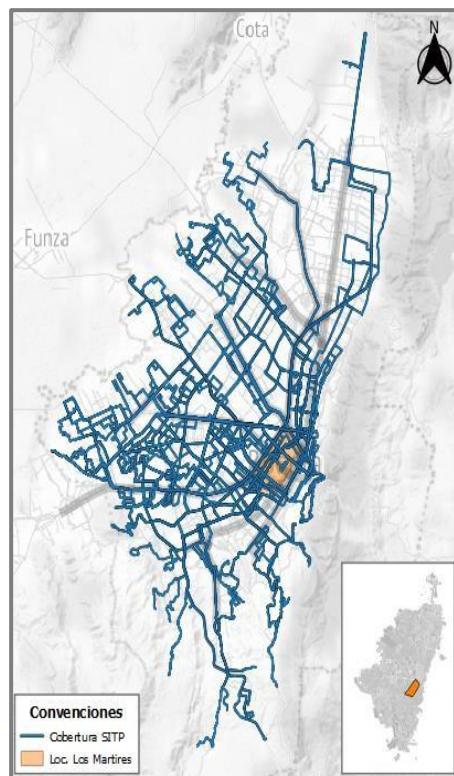

Cobertura Zonal

RUTAS URBANAS

MAPA DE COBERTURA

Fuente: TRANSMILENIO S.A.

CODIGO DEF	DENOMINACION	TIPO RUTA	LOC ORIGEN	LOC DESTINO
14-4	LOS LACHES	Complementaria	Candelaria	Santa Fe
C125	JARDINES DE CASTILLA - LACHES-EL DORADO	Urbana	Kennedy	Santa Fe
15-5	LA MARIA	Complementaria	Candelaria	San Cristóbal
14-1	LAS CRUCES	Complementaria	Candelaria	Santa Fe
14-2	UNIVERSIDADES	Urbana	Candelaria	Santa Fe
128	VILLA GLADYS - CENTRO	Urbana	Engativá	Santa Fe
544^a	BOSA ISLANDIA - GERMANIA	Urbana	Bosa	Santa Fe
120	BOSA SAN DIEGO - EGIPTO	Urbana	Bosa	Santa Fe
14-6	EL VERJON	Especial	Candelaria	Santa Fe
59B	CORTIJO - CHAPINERO	Urbana	Engativá	Chapinero
97	RINCON DE VENECIA - GALERIAS	Urbana	Tunjuelito	Teusaquillo
C80	ISLA DEL SOL - LAS AGUAS	Urbana	Tunjuelito	Santa Fe
T43A	MUSEO NACIONAL - GAVIOTAS	Urbana	San Cristóbal	Santa Fe
121	EL RECREO - SAN DIEGO	Urbana	Bosa	Santa Fe
CA103	PORTALES DEL NTE - GERMANIA	Urbana	Suba	Santa Fe
T16	EL REFUGIO - PERSEVERANCIA	Urbana	Fontibón	Santa Fe
T40	CATALINA II - MARLY	Urbana	Kennedy	Chapinero
LA805	GAVIOTAS - SIETE DE AGOSTO	Urbana	San Cristóbal	Barrios Unidos
HL616	MADELENA - LOS LACHES	Urbana	Ciudad Bolívar	Santa Fe
HA617	MADELENA - CENTRO	Urbana	Ciudad Bolívar	Santa Fe
CA124	BILBAO - CENTRO	Urbana	Suba	Santa Fe
C701	METROVIVIENDA - RESTREPO	Urbana	Bosa	Antonio Nariño
CA153	SUBA LA GAITANA - CENTRO	Urbana	Suba	Santa Fe
GA522	METROVIVIENDA - GERMANIA	Urbana	Bosa	Santa Fe
552	LA ESTANCIA - ARCHIVO DISTRITAL	Urbana	Ciudad Bolívar	Candelaria