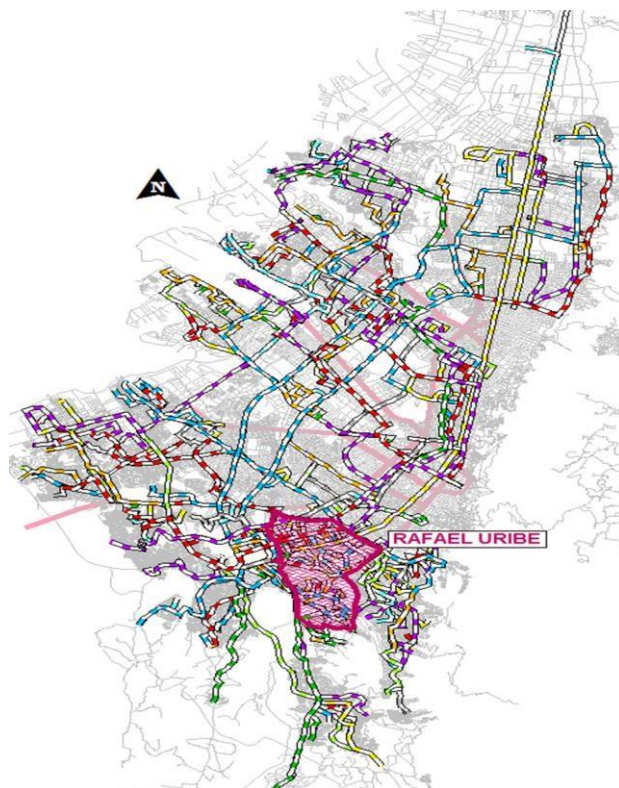

Cobertura Zonal

MAPA DE COBERTURA

Fuente: TRANSMILENIO S.A.

RUTAS ZONALES

RUTA	DENOMINACIÓN	TIPO	ORIGEN	DESTINO
13-5	PALERMO SUR	Complementaria	Rafael Uribe Uribe	San Cristóbal
13-2	PROVIDENCIA ALTA - RESTREPO	Complementaria	Rafael Uribe Uribe	Antonio Nariño
13-4	DIANA TURBAY - EST. AV 1 MAYO	Complementaria	Rafael Uribe Uribe	San Cristóbal
271	LOMAS - GRAN GRANADA	Urbana	Negativa	Rafael Uribe Uribe
TC17	LOMAS - RESTREPO	Urbana	Rafael Uribe Uribe	Antonio Nariño
614	BOLONIA USME - MONTEVIDEO	Urbana	Usme	Fontibón
T26	PALERMO SUR - COUNTRY CLUB	Urbana	Rafael Uribe Uribe	Usaquén
599	BOSA SAN DIEGO - SUBA GAITANA	Urbana	Bosa	Suba
488	LOMAS - RINCON DE VENECIA	Urbana	Usme	Tunjuelito
E44	MIRANDELA - EL UVAL	Urbana	Usme	Usaquén
C29	ISLANDIA - CENTRO	Urbana	Bosa	Santa Fe
489	LA RESURRECCION - UNICENTRO	Urbana	Rafael Uribe Uribe	Usaquén
914	USME CENTRO - BACHUE	Urbana	Usme	Engativá
HA704	EL UVAL - GERMANIA	Urbana	Usme	Santa Fe