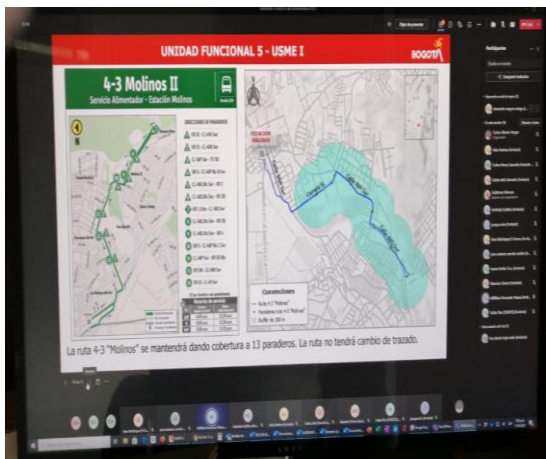

Acciones de Gestión Social en Participación

68 Reuniones virtuales y/o presenciales para atender temas como: Cobertura de la localidad, comunidad con discapacidad, articulación de acciones pedagógicas, implementación de nuevas rutas, reuniones interinstitucionales (CLD, UAT, CLIP, CLOPS, COLEV, COLMYEG, entre otros).

2 recorridos sociales y/o con técnicos de Transmilenio S.A. para recibir solicitudes comunitarias, verificación de trazados UFO 5 entre otras.

4 Cobertura en UPZ Diana Turbay, UPZ Marco Fidel Suarez.