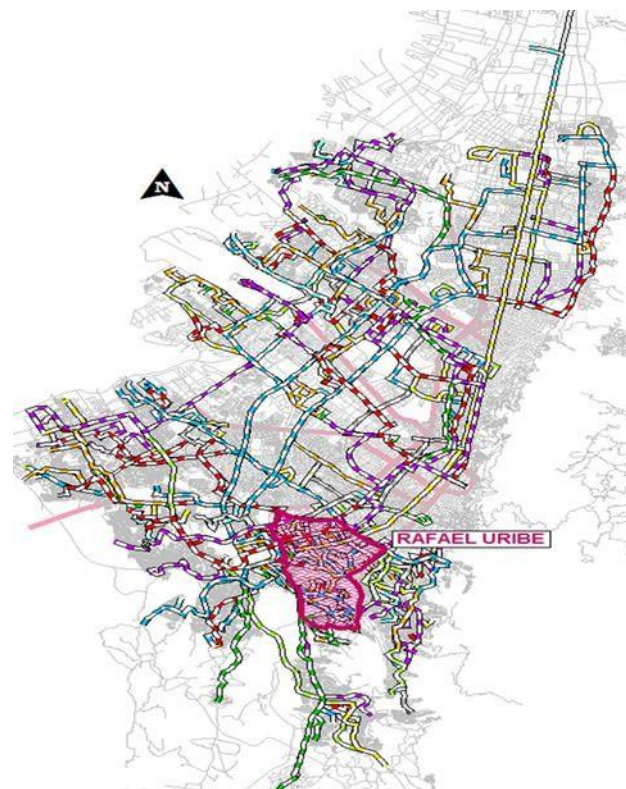

Cobertura Zonal

RUTAS URBANAS

MAPA DE COBERTURA

Fuente: TRANSMILENIO S.A.

RUTA	DENOMINACIÓN	TIPO	ORIGEN	DESTINO
HA617	MADELENA - CENTRO	Urbana	Ciudad Bolívar	Santa Fe
C701	METROVIVIENDA - RESTREPO	Urbana	Bosa	Antonio Nariño
HD601	LA ESTANCIA - JULIO FLOREZ	Urbana	Ciudad Bolívar	Suba
Z12	METROVIVIENDA - TEUSAQUILLO	Urbana	Bosa	Santa Fe
201A	LA FISCALA - CARVAJAL	Urbana	Usme	Kennedy
HA713	CASALOMA USME - CHICO NORTE	Urbana	Usme	Usaquén
HC605	ARBORIZADORA ALTA-SUBA COMPARTIR-CORPAS	Urbana	Ciudad Bolívar	Suba
HA628	PORCIUNCULA - POTOSI	Urbana	Ciudad Bolívar	Chapinero
HA610	PARAISO - CHICO NORTE	Urbana	Ciudad Bolívar	Chapinero
733	TIERRA BUENA - SAN CARLOS	Urbana	Kennedy	Tunjuelito
C27	LA ESTANCIA - NORMANDIA	Urbana	Fontibón	Ciudad Bolívar
SE6	LA ROCA - VILLA GLADYS	Urbana	San Cristóbal	Engativá
256	RICAURTE - TIHUAQUE	Urbana	Usme	Los Mártires
111	METROVIVIENDA - GAVIOTAS	Urbana	Bosa	San Cristóbal