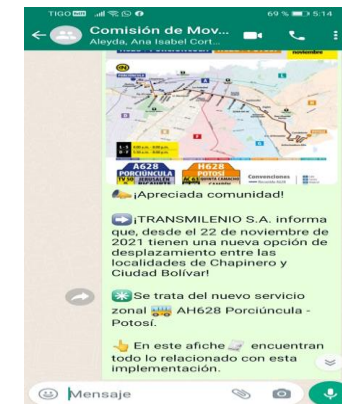

Acciones de Gestión Social en Rafael Uribe Uribe

Información

144 Acciones de divulgación, entre otras:

- a) Validación a bordo rutas alimentadoras 4-1, 4-2, 4-3 y 7-1
- b) Implementación ruta DL205
- c) Implementación ruta CH131

Envíos de información de interés a nivel local sobre ajustes operativos en la prestación del servicio, iniciativas de Cultura Ciudadana, comunicados de TRANSMILENIO S.A y Alcaldía mayor de Bogotá; entre otros.