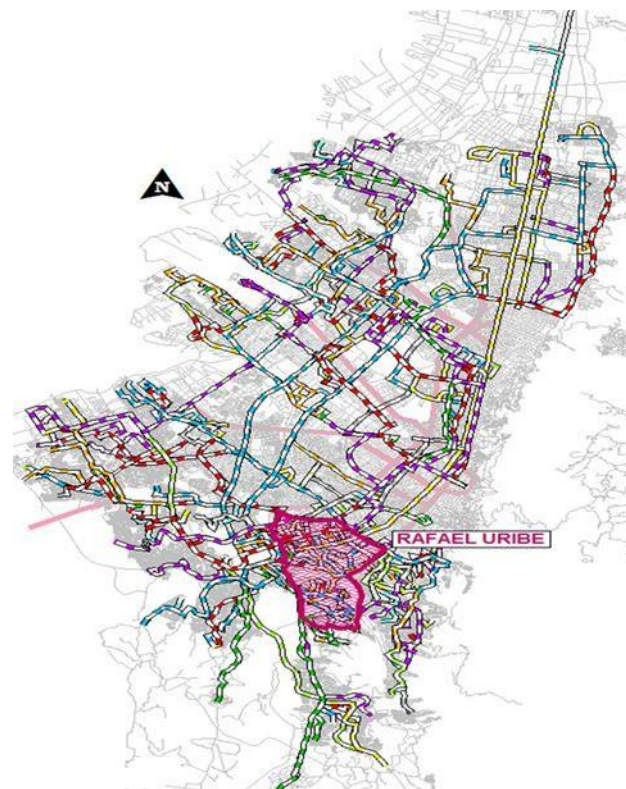

Cobertura Zonal

RUTAS URBANAS

MAPA DE COBERTURA

Fuente: TRANSMILENIO S.A.

RUTA	DENOMINACIÓN	TIPO	ORIGEN	DESTINO
C97A	CERROS DE ORIENTE - PORVENIR	Urbana	Usme	Bosa
HB907	TERMINAL NORTE - USME CENTRO	Urbana	Usaquén	Usme
FH408	TIERRA BUENA - DIANA TURBAY	Urbana	Kennedy	Rafael Uribe Uribe
HA600	JERUSALEN - CHAPINERO	Urbana	Ciudad Bolívar	Chapinero
HA706	EL UVAL - SAN DIEGO	Urbana	Usme	Santa Fe
674	LA FLORIDA - EL UVAL	Urbana	Usme	Engativá
HK700	BELLAVISTA - TERMINAL SALITRE	Urbana	Usme	Fontibón
796A	MOCHUELO BAJO - TEUSAQUILLO	Urbana	Ciudad Bolívar	Santa Fe
N16	GAVIOTAS - EST. 1RO MAYO	Urbana	San Cristóbal	San Cristóbal
148	VILLA TERESITA - DOÑA LILIANA	Urbana	Engativá	Usme
KH322	FONTIBON BRISAS - CERROS DE ORIENTE	Urbana	Rafael Uribe Uribe	Fontibón
HA702	EL UVAL - LAS NIEVES	Urbana	Usme	Santa Fe
577	ENGATIVA - DIANA TURBAY	Urbana	Rafael Uribe Uribe	Engativá
DL205	BACHUE - BOSQUE SAN CARLOS	Urbana	Engativá	Rafael Uribe Uribe

Cobertura Zonal

RUTAS URBANAS

MAPA DE COBERTURA

Fuente: TRANSMILENIO S.A.

RUTA	DENOMINACIÓN	TIPO	ORIGEN	DESTINO
SE14	DIANA TURBAY CULTIVOS - ENGATIVA CENTRO	Urbana	Engativá	Rafael Uribe Uribe
CH131	BILBAO - DIANA TURBAY	Urbana	Suba	Rafael Uribe Uribe
LA815	VILLA DEL CERRO - GERMANIA	Urbana	San Cristóbal	Santa Fe
HL613	PERDOMO - HORACIO ORJUELA	Urbana	Ciudad Bolívar	San Cristóbal
661	TERMINAL NORTE - PENINSULA	Urbana	Usaquén	Rafael Uribe Uribe
P24	SAN BLASS - BOSA SAN JOSÉ	Urbana	Bosa	San Cristóbal
621	BACHUE - SANTO DOMINGO	Urbana	Engativá	Ciudad Bolívar
HK714	CERROS DE ORIENTE - SALITRE CALLE 26	Urbana	Usme	Teusaquillo
39	PALMITAS - DIANA TURBAY	Urbana	Kennedy	Rafael Uribe Uribe
950	TERMINAL - EL TUNO	Urbana	Fontibón	Usme
953	TIERRA BUENA - LA FISCALA ALTA	Urbana	Kennedy	Usme
HA708	ANTONIO J. DE SUCRE - CHICO NORTE	Urbana	Usme	Chapinero
16	PORTAL AMERICAS - PORTAL DE USME	Urbana	Kennedy	Usme
806	PROVIDENCIA ALTA - SABANA DEL DORADO	Urbana	Engativá	Rafael Uribe Uribe