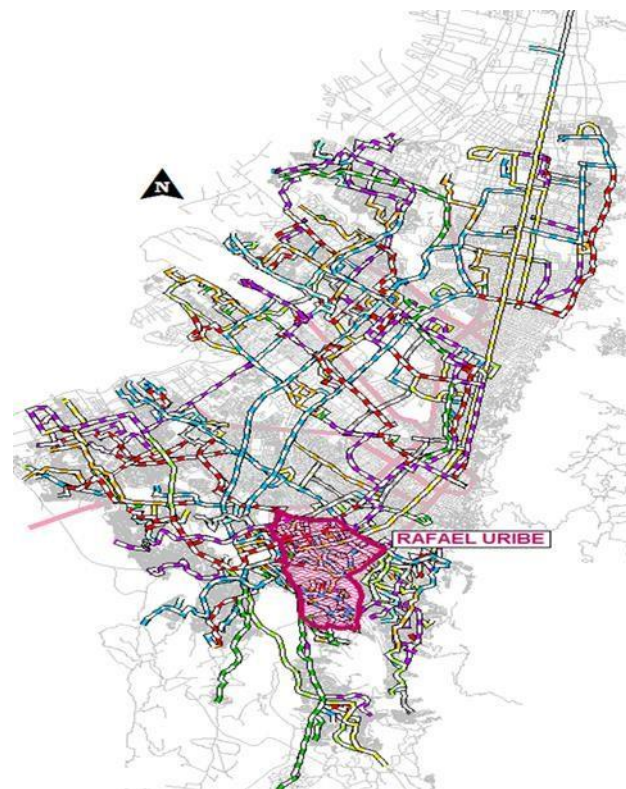

Cobertura Zonal

RUTAS URBANAS

MAPA DE COBERTURA

Fuente: TRANSMILENIO S.A.

RUTA	DENOMINACIÓN	TIPO	ORIGEN	DESTINO
114A	ALTOS DEL ZUQUE - PALOQUEMAO	Urbana	San Cristóbal	Los Mártires
CL149	EST- AV. 1 DE MAYO - BILBAO	Urbana	Suba	San Cristóbal
LH811	AGUAS CLARAS - RESTREPO	Urbana	San Cristóbal	Antonio Nariño
LD800	GAVIOTAS - VILLA GLADYS	Urbana	San Cristóbal	Engativá
CL155	SUBA GAITANA - GAVIOTAS	Urbana	Suba	San Cristóbal
117	SAN BERNARDINO - LIBERTADORES	Urbana	Bosa	San Cristóbal
580	BOSA SAN JOSE - EST. BICENTENARIO	Urbana	Bosa	Candelaria
139	BOSA SAN JOSE - JUAN REY	Urbana	Bosa	San Cristóbal
738	JAZMIN OCCIDENTAL - SAN CRISTOBAL SUR	Urbana	Kennedy	San Cristóbal
740	CANADA GUIRA - ENGATIVA LA TORTIGUA	Urbana	San Cristóbal	Engativá
121	EL RECREO - SAN DIEGO	Urbana	Bosa	Santa Fe
GL508	BOSA SANTAFE - EST. AV. 1 MAYO	Urbana	Bosa	San Cristóbal
T30A	DOÑA LILIANA - PATIO BONITO	Urbana	Usme	Kennedy
T30B	PATIO BONITO - TIHUAQUE	Urbana	Usme	Kennedy
LG807	SAN BLAS - BOSA CARBONELL	Urbana	San Cristóbal	Bosa