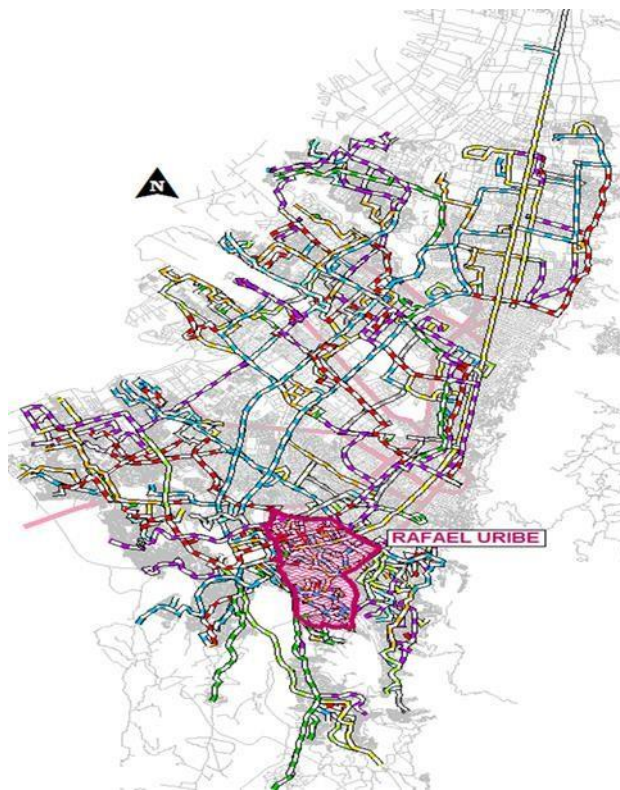

Cobertura Zonal

RUTAS URBANAS

MAPA DE COBERTURA

Fuente: TRANSMILENIO S.A.

RUTA	DENOMINACIÓN	TIPO	ORIGEN	DESTINO
C97A	CERROS DE ORIENTE - PORVENIR	Urbana	Usme	Bosa
HB907	TERMINAL NORTE - USME CENTRO	Urbana	Usaquén	Usme
FH408	TIERRA BUENA - DIANA TURBAY	Urbana	Kennedy	Rafael Uribe Uribe
HA600	JERUSALEN - CHAPINERO	Urbana	Ciudad Bolívar	Chapinero
HA706	EL UVAL - SAN DIEGO	Urbana	Usme	Santa Fe
674	LA FLORIDA - EL UVAL	Urbana	Usme	Engativá
HK700	BELLAVISTA - TERMINAL SALITRE	Urbana	Usme	Fontibón
796A	MOCHUELO BAJO - TEUSAQUILLO	Urbana	Ciudad Bolívar	Santa Fe
N16	GAVIOTAS - EST. 1RO MAYO	Urbana	San Cristóbal	San Cristóbal
148	VILLA TERESITA - DOÑA LILIANA	Urbana	Engativá	Usme
KH322	FONTIBON BRISAS - CERROS DE ORIENTE	Urbana	Rafael Uribe Uribe	Fontibón
HA702	EL UVAL - LAS NIEVES	Urbana	Usme	Santa Fe
577	ENGATIVA - DIANA TURBAY	Urbana	Rafael Uribe Uribe	Engativá
DL205	BACHUE - BOSQUE SAN CARLOS	Urbana	Engativá	Rafael Uribe Uribe