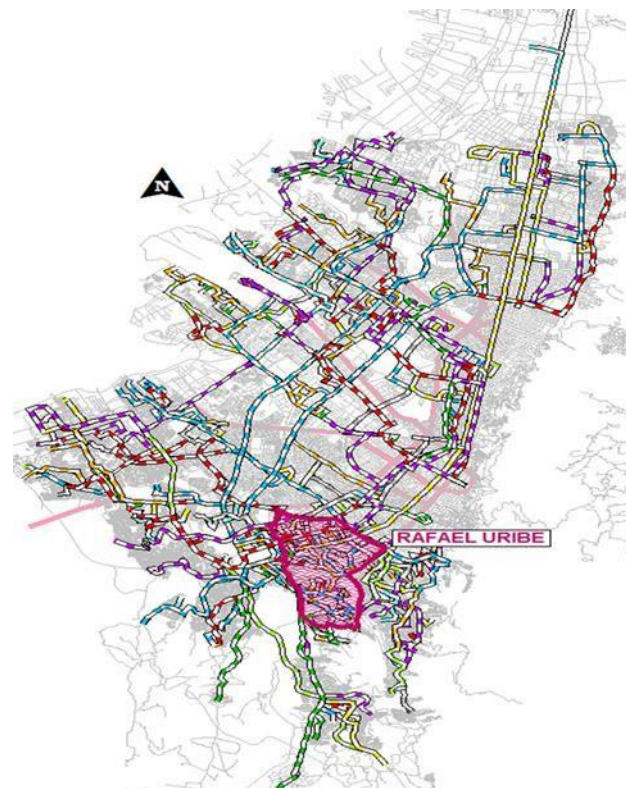

Cobertura Zonal

RUTAS URBANAS

MAPA DE COBERTURA

Fuente: TRANSMILENIO S.A.

RUTA	DENOMINACIÓN	TIPO	ORIGEN	DESTINO
114A	ALTOS DEL ZUQUE - PALOQUEMAO	Urbana	San Cristóbal	Los Mártires
CL149	EST- AV. 1 DE MAYO - BILBAO	Urbana	Suba	San Cristóbal
LH811	AGUAS CLARAS - RESTREPO	Urbana	San Cristóbal	Antonio Nariño
LD800	GAVIOTAS - VILLA GLADYS	Urbana	San Cristóbal	Engativá
CL155	SUBA GAITANA - GAVIOTAS	Urbana	Suba	San Cristóbal
117	SAN BERNARDINO - LIBERTADORES	Urbana	Bosa	San Cristóbal
580	BOSA SAN JOSE - EST. BICENTENARIO	Urbana	Bosa	Candelaria
139	BOSA SAN JOSE - JUAN REY	Urbana	Bosa	San Cristóbal
738	JAZMIN OCCIDENTAL - SAN CRISTOBAL SUR	Urbana	Kennedy	San Cristóbal
740	CANADA GUIRA - ENGATIVA LA TORTIGUA	Urbana	San Cristóbal	Engativá
121	EL RECREO - SAN DIEGO	Urbana	Bosa	Santa Fe
GL508	BOSA SANTAFE - EST. AV. 1 MAYO	Urbana	Bosa	San Cristóbal
T30A	DOÑA LILIANA - PATIO BONITO	Urbana	Usme	Kennedy
T30B	PATIO BONITO - TIHUAQUE	Urbana	Usme	Kennedy
LG807	SAN BLAS - BOSA CARBONELL	Urbana	San Cristóbal	Bosa

Cobertura Zonal

RUTAS URBANAS

MAPA DE COBERTURA

Fuente: TRANSMILENIO S.A.

RUTA	DENOMINACIÓN	TIPO	ORIGEN	DESTINO
GL517	CANADA GUIRA - POTRERITOS	Urbana	Bosa	San Cristóbal
LK803	GAVIOTAS - TERMINAL SALITRE	Urbana	San Cristóbal	Fontibón
KL312	SAN PABLO - MORALBA	Urbana	San Cristóbal	Fontibón
LK812	VILLA DEL CERRO - FONTIBON BRISAS	Urbana	Fontibón	San Cristóbal

91 rutas del componente Zonal cuyo trazado cubre la localidad Rafael Uribe Uribe

Red de Recargas en Rafael Uribe Uribe

**PUNTOS DE
PERSONALIZACIÓN**

1

**PUNTOS DE
RECARGA**

157

TU LLAVE – RECAUDO BOGOTÁ

Lugar	Dirección	Horario	
CADE Santa Lucía	Av. Caracas # 41B – 30 Sur	Lun - Vie: 07:00-17:30	Sab: 08:00- 12:00