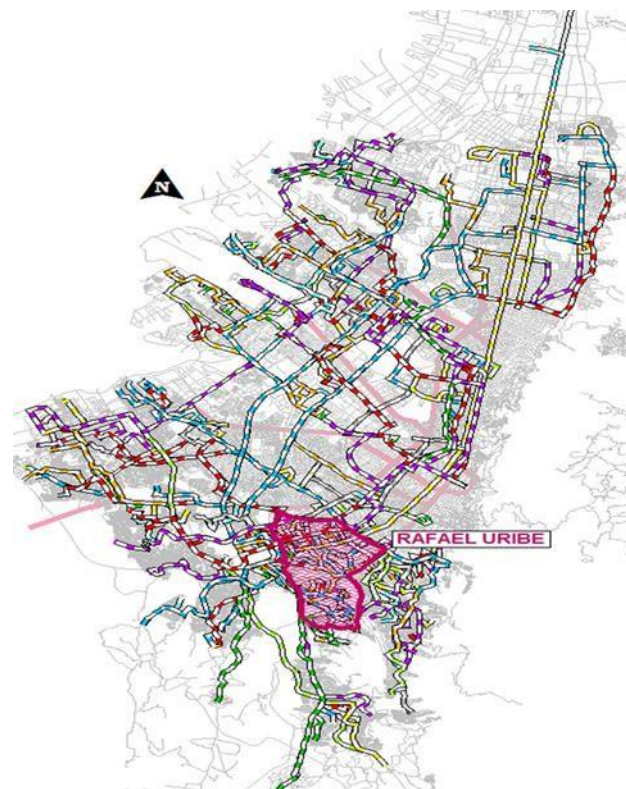

Cobertura Zonal

MAPA DE COBERTURA

Fuente: TRANSMILENIO S.A.

RUTAS URBANAS

RUTA	DENOMINACIÓN	TIPO	ORIGEN	DESTINO
C101	PROVIDENCIA - EL PALMAR	Urbana	Engativá	Rafael Uribe Uribe
60	BACHUE - ZARAZOTA	Urbana	Engativá	Rafael Uribe Uribe
T11	ALPES - CALLE 222	Urbana	Ciudad Bolívar	Suba
HB608	ARABIA - CHICO NAVARRA	Urbana	Ciudad Bolívar	Usaquén
HB631	PARAISO - AV. CALLE 134	Urbana	Ciudad Bolívar	Usaquén
624	20 DE JULIO - VERBENAL DEL SUR	Urbana	Ciudad Bolívar	Rafael Uribe Uribe
T25	POTOSI - LIJACA	Urbana	Ciudad Bolívar	Usaquén
T12	QUINTAS DEL SUR - CALLE 100	Urbana	Ciudad Bolívar	Chapinero
LK801	GAVIOTAS - NORMANDIA	Urbana	San Cristóbal	Fontibón
786	METROVIVIENDA - DIANA TURBAY-PUENTES	Urbana	San Cristóbal	Bosa
LA809	SANTA RITA S.O. - MARLY	Urbana	San Cristóbal	Chapinero
LK810	GAVIOTAS - FONTIBON BRISAS	Urbana	San Cristóbal	Fontibón
HA602	GALICIA - GERMANIA	Urbana	Ciudad Bolívar	Santa Fe
HL616	MADELENA - LOS LACHES	Urbana	Ciudad Bolívar	Santa Fe
HA618	SANTO DOMINGO - GERMANIA	Urbana	Ciudad Bolívar	Santa Fe
P7	PINARES - PORVENIR	Urbana	San Cristóbal	Kennedy