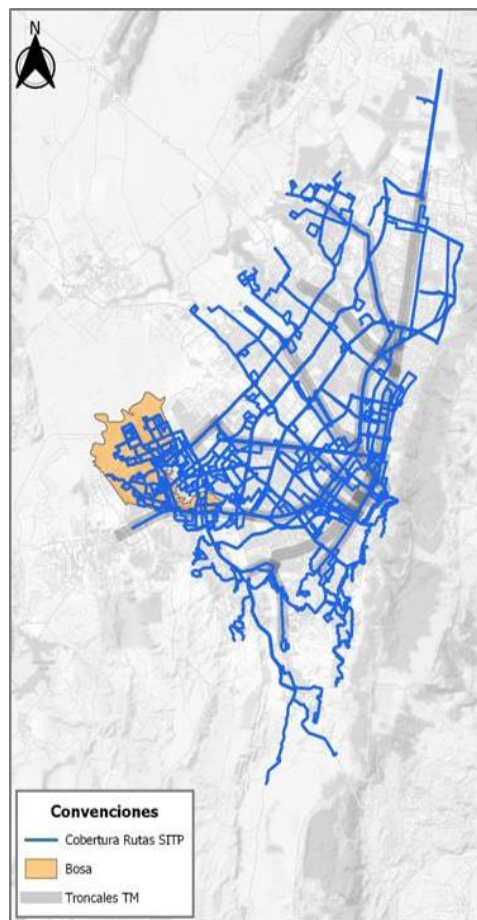

Cobertura Zonal

RUTAS URBANAS

MAPA DE COBERTURA

Fuente: TRANSMILENIO S.A.

RUTA	DENOMINACIÓN	TIPO	ORIGEN	DESTINO
CSM	SAN MATEO - PORTAL SUR	Urbana	Bosa	Soacha
DG208	PUENTE DE GUADUA - METROVIVIENDA	Urbana	Engativa	Bosa
E16A	BOSA SAN JOSE - GILMAR	Urbana	Bosa	Suba
G502	TERREROS - PORTAL SUR	Urbana	Bosa	Soacha
GA501	SAN JOSE - GERMANIA	Urbana	Bosa	Santa Fe
GA503	SAN BERNARDINO - EST. CALLE 100	Urbana	Bosa	Suba Oriental
GA506	CATALINA II - GALERIAS	Urbana	Kennedy	Teusaquillo
GA507	CHAPINERO - METROVIVIENDA	Urbana	Bosa	Chapinero
GA513	SAN BERNARDINO - CHAPINERO	Urbana	Bosa	Teusaquillo
GA522	METROVIVIENDA - GERMANIA	Urbana	Bosa	Santa Fe
GC509	METROVIVIENDA - CORPAS	Urbana	Bosa	Suba
GD504	BOSA SAN JOSE - BONANZA	Urbana	Bosa	Engativá
GF511	PORTAL AMERICAS - PORVENIR	Urbana	Bosa	Kennedy
GF512	PARQUES DE BOGOTA - PORTAL AMERICAS	Urbana	Bosa	Kennedy
GG514	SAN JOSE - PORTAL SUR	Urbana	Bosa	Bosa
GH521	SAN BERNARDINO - USME CENTRO	Urbana	Usme	Bosa
GK502	AEROPUERTO - BOITA	Urbana	Kennedy	Fontibón
GK505	BOSA SAN DIEGO - CORFERIAS	Urbana	Bosa	Teusaquillo
GL508	BOSA SANTAFE - EST. AV. 1 MAYO	Urbana	Bosa	San Cristobal
GL517	CANADA GUIRA - POTRERITOS	Urbana	Bosa	San Cristobal
GL519	OLARTE - LOS LACHES	Urbana	Bosa	Santa Fe
HA619	ISLA DEL SOL - CHAPINERO	Urbana	Tunjuelito	Santa Fe
HC612	SAN JOAQUIN - CORPAS	Urbana	Suba	Usaquén
HC615	ARBORIZADORA ALTA - VILLA MARIA	Urbana	Ciudad Bolívar	Suba
HD601	LA ESTANCIA - JULIO FLOREZ	Urbana	Ciudad Bolívar	Suba
HF629	POTOSI - BIBLIOTECA TINTAL	Urbana	Ciudad Bolívar	Kennedy
HG712	ALFONSO LOPEZ - BOSA LA ESTACION	Urbana	Usme	Bosa
KG311	BOSA SAN JOSE - PUENTE GRANDE	Urbana	Bosa	Fontibón
KH310	LAS BRISAS - SIERRA MORENA	Urbana	Ciudad Bolívar	Fontibón
KH318	PRADO GRANDE - EL UVAL	Urbana	Usme	Fontibón
LG807	SAN BLAS - BOSA CARBONELL	Urbana	San Cristobal	Bosa
P24	SAN BLASS - BOSA SAN JOSÉ	Urbana	Bosa	San Cristobal
P44	BOSA SANTA FE - ARABIA	Urbana	Bosa	Ciudad Bolívar
P7	PINARES - PORVENIR	Urbana	San Cristobal	Kennedy
T38	METROVIVIENDA - ESTACION MODELIA	Urbana	Bosa	Engativá