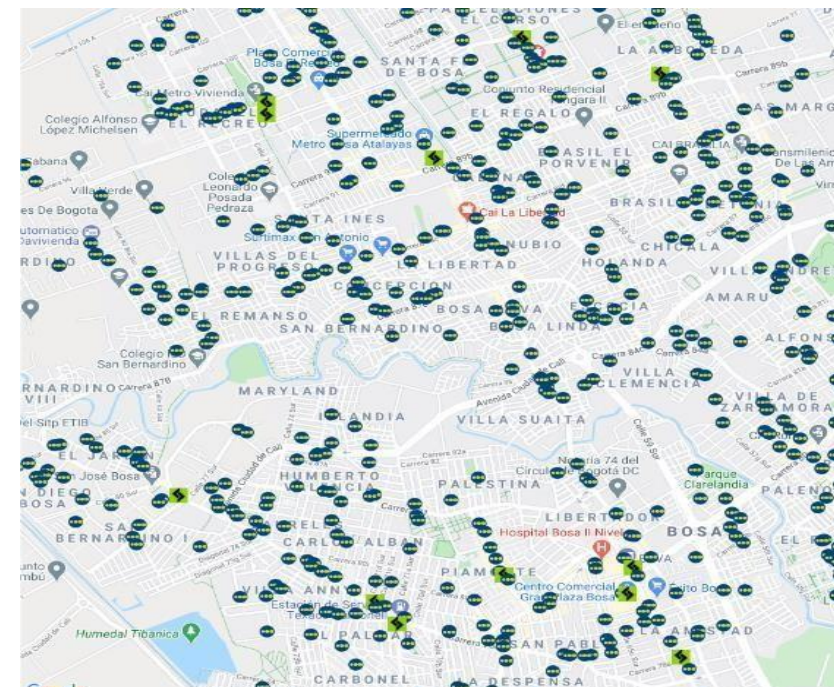

**103** rutas del componente Zonal cuyo trazado cubre la localidad de Bosa.

## Red de Recargas en Bosa

**PUNTOS DE  
PERSONALIZACIÓN**

**2**

**PUNTOS DE  
RECARGA**

**375**

**TU LLAVE – RECAUDO BOGOTÁ**

Lugar	Dirección	Horario
Portal del Sur-Transmilenio	AUTOPISTA SUR NO 73	Lun - Vie: 10:00-19:00 Sab: 10:00-18:30 Dom - Fes: 10:00-19:00
Super CADE Bosa	AVENIDA CALLE 57R SUR 72D 12	Lun - Vie: 07:00-17:30 Sab: 08:00-12:00