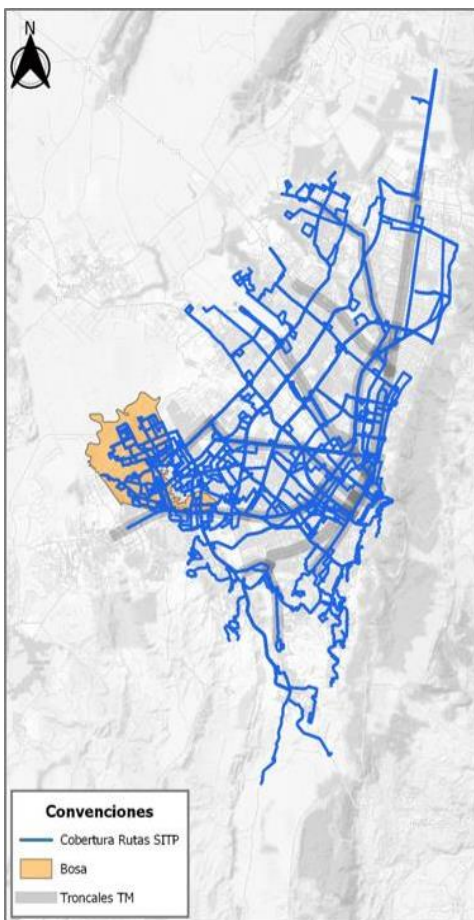

Cobertura Zonal

MAPA DE COBERTURA

Fuente: TRANSMILENIO S.A.

RUTAS URBANAS

RUTA	DENOMINACIÓN	TIPO	ORIGEN	DESTINO
107A	JAQUELINE - CHAPINERO	Urbana	Kennedy	Teusaquillo
465A	BOSA SAN JOSE - CHICO NORTE	Urbana	Bosa	Chapinero
544A	BOSA ISLANDIA - GERMANIA	Urbana	Bosa	Santa Fe
56A	ISLA DEL SOL - PORCIUNCULA	Urbana	Tunjuelito	Chapinero
607A	SAN BERNARDINO - POTOSI	Urbana	Bosa	Suba
787A	METROVIVIENDA - TEUSAQUILLO	Urbana	Bosa	Santa Fe
AG518	CHAPINERO - POTRERITOS	Urbana	Bosa	Teusaquillo
BG902	METROVIVIENDA - CALLE 222	Urbana	Suba	Bosa
C105	JACQUELINE - CHAPINERO	Urbana	Kennedy	Teusaquillo
C11	VILLA DEL RIO - PORCIUNCULA	Urbana	Bosa	Chapinero
C135	BOSA SAN JOSE - GERMANIA	Urbana	Bosa	Santa Fe
C15	BOSA SAN DIEGO - CHAPINERO	Urbana	Bosa	Teusaquillo
C29	ISLANDIA - CENTRO	Urbana	Bosa	Santa Fe
C31	BOITA - CHAPINERO	Urbana	Kennedy	Teusaquillo
C701	METROVIVIENDA - RESTREPO	Urbana	Bosa	Antonio Nariño
C80	ISLA DEL SOL - LAS AGUAS	Urbana	Tunjuelito	Santa Fe
C97A	CERROS DE ORIENTE - PORVENIR	Urbana	Usme	Bosa
CG137	SUBA CORPAS - METROVIVIENDA	Urbana	Suba	Bosa
CG147	BILBAO - METROVIVIENDA	Urbana	Suba	Bosa
CG156	BILBAO - EL RECREO	Urbana	Suba	Bosa
CG157	SUBA CORPAS - EL RECREO	Urbana	Suba	Bosa