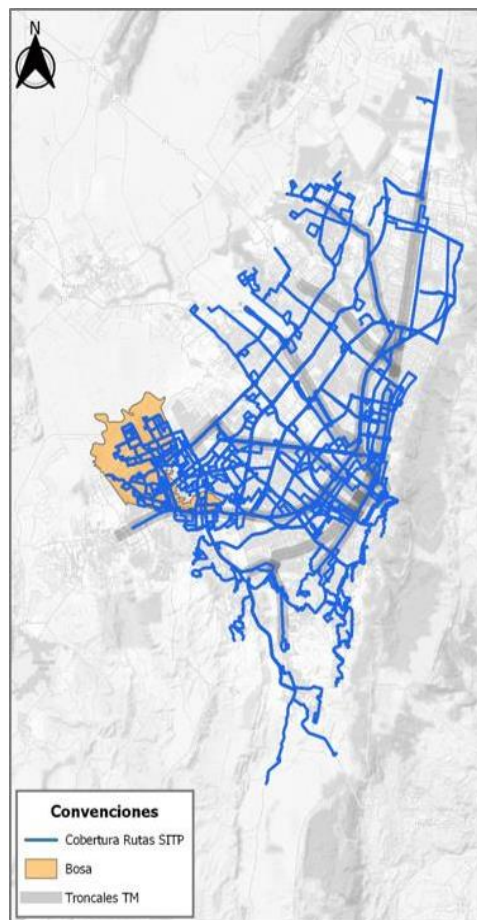

Cobertura Zonal

MAPA DE COBERTURA

Fuente: TRANSMILENIO S.A.

RUTAS URBANAS

RUTA	DENOMINACIÓN	TIPO	ORIGEN	DESTINO
13	BRASILIA - GERMANIA	Urbana	Kennedy	Santa Fe
14	BETANIA - CHAPINERO CENTRAL	Urbana	Kennedy	Chapinero
15	BRASIL - MARLY	Urbana	Bosa	Teusaquillo
16	PORTAL AMERICAS - PORTAL DE USME	Urbana	Kennedy	Usme
91	BOSA SAN JOSE - PORCIUNCULA	Urbana	Bosa	Santa Fe
94	BOSA SAN DIEGO - SUBA CORPAS	Urbana	Bosa	Suba
99	BOSA LA PRIMAVERA - GERMANIA	Urbana	Bosa	Santa Fe
111	METROVIVIENDA - GAVIOTAS	Urbana	Bosa	San Cristóbal
117	SAN BERNARDINO - LIBERTADORES	Urbana	Bosa	San Cristobal
120	BOSA SAN DIEGO - EGIPTO	Urbana	Bosa	Santa Fe
121	EL RECREO - SAN DIEGO	Urbana	Bosa	Santa Fe
139	BOSA SAN JOSE - JUAN REY	Urbana	Bosa	San Cristobal
148	VILLA TERESITA - DOÑA LILIANA	Urbana	Engativá	Usme
166	METROVIVIENDA - PORCIUNCULA	Urbana	Bosa	Chapinero
191	UNICENTRO - METROVIVIENDA	Urbana	Bosa	Usaquén
367	PORCIUNCULA - SAN BERNARDINO	Urbana	Bosa	Chapinero
552	LA ESTANCIA - ARCHIVO DISTRITAL	Urbana	Ciudad Bolívar	Candelaria
576	BOSA SANTA FE - ENGATIVA	Urbana	Bosa	Engativá
579	EL RECREO - CENTRO INTERNACIONAL	Urbana	Bosa	Santa Fe
580	BOSA SAN JOSE - EST. BICENTENARIO	Urbana	Bosa	Candelaria
593	METROVIVIENDA - CHICÉ	Urbana	Bosa	Chapinero
599	BOSA SAN DIEGO - SUBA GAITANA	Urbana	Bosa	Suba
634	BOSA SAN DIEGO - CALLE 153	Urbana	Bosa	Usaquén
731	BOSA SAN JOSÉ - PALERMO	Urbana	Bosa	Teusaquillo
786	METROVIVIENDA - DIANA TURBAY-PUENTES	Urbana	San Cristobal	Bosa
921	COMPARTIR - PUENTE GRANDE	Urbana	Ciudad Bolívar	Fontibon
927	BOSA SAN JOSE - AEROPUERTO	Urbana	Bosa	Fontibon