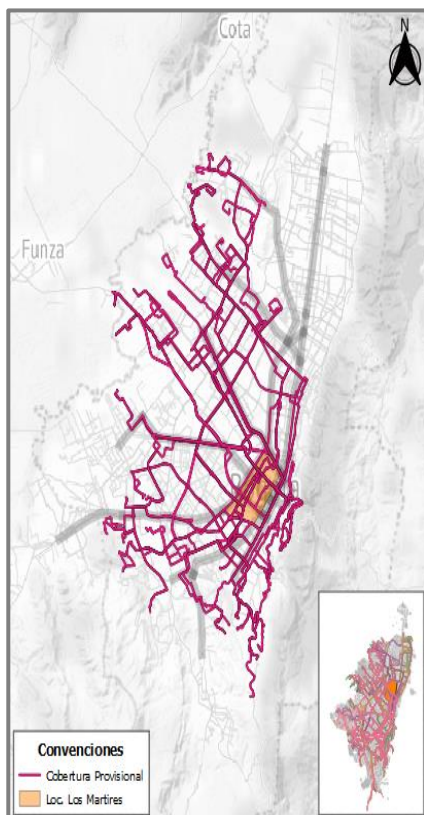

MAPA DE COBERTURA

Fuente: TRANSMILENIO S.A.

36 rutas del SITP Provisional cuyo trazado cubre la zona operacional neutra en Santa Fe.