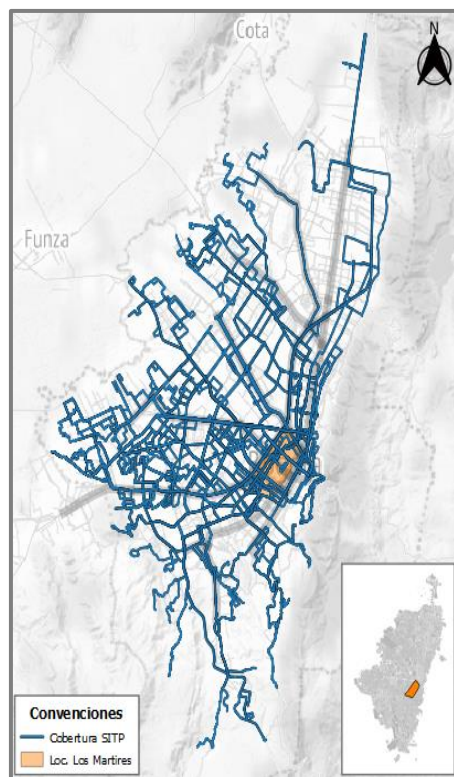

Cobertura Zonal

RUTAS URBANAS

MAPA DE COBERTURA

252	JAQUELINE - CENTRO	Urbana	Kennedy	Santa Fe
162	CATALINA II - LAS NIEVES	Urbana	Kennedy	Santa Fe
T13	VILLA CINDY - HOSPITAL SAN BLAS	Urbana	San Cristóbal	Suba
C27	LA ESTANCIA - NORMANDAA	Urbana	Fontibón	Ciudad Bolívar
C29	ISLANDIA - CENTRO	Urbana	Bosa	Santa Fe
59A	ISLA DEL SOL - CENTRO	Urbana	Tunjuelito	Santa Fe
121	EL RECREO - SAN DIEGO	Urbana	Bosa	Santa Fe
GA506	CATALINA II - GALERIAS	Urbana	Kennedy	Teusaquillo
HA600	SANTA VIVIANA - CHAPINERO	Urbana	Ciudad Bolívar	Chapinero
T12	QUINTAS DEL SUR - CALLE 100	Urbana	Ciudad Bolívar	Chapinero
T25	POTOS	Urbana	Ciudad Bolívar	Usaquén
KA302	EL RECODO - CENTRO	Urbana	Fontibón	Santa Fe
HA702	EL UVAL - LAS NIEVES	Urbana	Usme	Santa Fe
HA706	EL UVAL - SAN DIEGO	Urbana	Usme	Santa Fe

Fuente: TRANSMILENIO S.A.